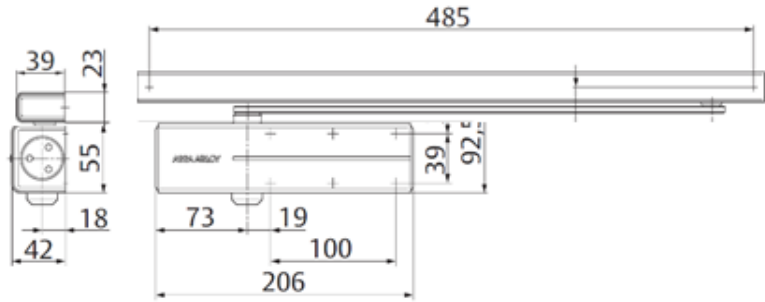

proje@assaabloy.com

Proje Adı	Ürün	Ürün Kodu
	Kapı Kapatıcı	DC140GR

DC140GR

Kayar Kollu Dişli Çark Sistemli Kapı Kapatıcı

ASSA ABLOY DC140GR EN 2/3 Kayar Kollu Dişli Çark Sistemli Kapı Kapatıcı EN1154

CE	ASSA ABLOY Sicherheitstechnik GmbH Bildstockstraße 20 72458 Albstadt		16						
	DC140			EN 1154:1996/A1:2002/AC:2006-02	4	8	2/3/4	1	1
1121-CPR-AD5248				3	8	5	1	1	4
Dangerous substances: None									

DC140GR

Kayar Kollu Dişli Çark Sistemli Kapı Kapatıcı

ASSA ABLOY DC140GR EN 2/3 Kayar Kollu Dişli Çark Sistemli Kapı Kapatıcı EN1154

- Dişli Çark sistem teknolojisine sahip kayar kollu hidrolik kapı kapatıcı,
- EN 1154 ' e göre sertifikalandırılmış EN 2/3 ayarlanabilir kapanma gücü,
- Kanat genişliği max. 950mm
- Yangın ve Duman kontrollü kapılarda kullanıma uygun, CE sertifikalı,
- Aynı modelde, menteşe ve tersi yönünde kapı kanadına veya kapı kasasına 4 yönde montaj imkanı
- Sağ ve Sol yönlü kapılarda uygun kullanım
- 500.000 açılım test sertifikalı (DC140 Gövde)
- Ayarlanabilir; kapanma hızı 180°-15° (EN5 125°-15°), son çarpma tokatlama hızı 15°-0°, 75° açılımdan sonra frenleme (Backcheck) ayarı,
- Menteşe yönünde ve Menteşe tersi yönünde 180° ye kadar açılma açısı, (EN 3 gücünde 125° açılma açısı)
- 55*43*206mm ölçülerinde, 1.75kg
- Yüzey görünümü için renk seçenekleri; Gümüş EV1