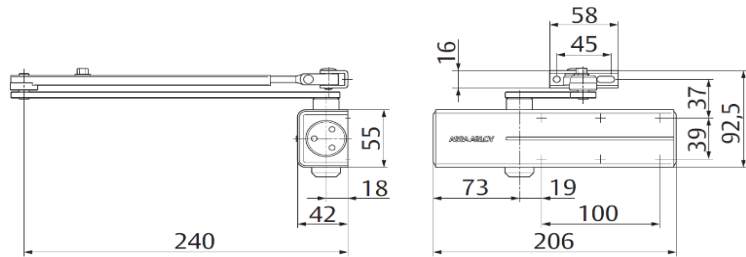

CE	ASSA ABLOY Sicherheitstechnik GmbH Blübschloßstraße 20 72458 Abtstätt	16
DC140	EN 1154:1996/A1:2002/AC:2006-02 1121-CPR-AD5248	4 8 2/3/4 1 1 4 3 8 5 1 1 4
Dangerous substances: None