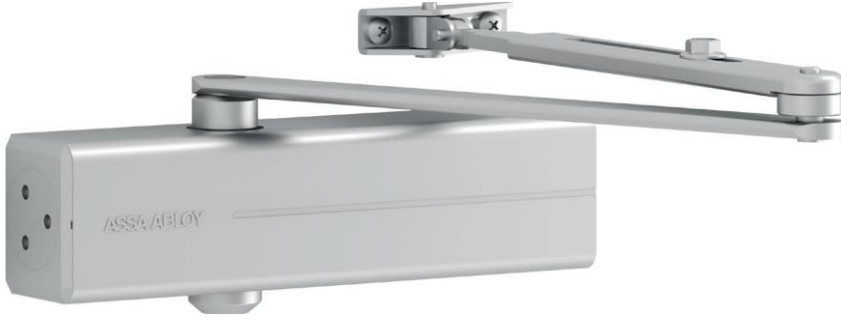

proje@assaabloy.com

Proje Adı	Ürün	Ürün Kodu
	Kapı Kapatıcı	DC140

DC140

Dirsek Kollu Dişli Çark Sistemli Kapı Kapatıcı

ASSA ABLOY DC140 EN 2/3/4/5 Dirsek Kollu Dişli Çark Sistemli Kapı Kapatıcı EN1154

CE	ASSA ABLOY Sicherheitstechnik GmbH Blübschloßstraße 20 72458 Abtstätt	16
DC140	EN 1154:1996/A1:2002/AC:2006-02 1121-CPR-AD5248	4 8 2/3/4 1 1 4 3 8 5 1 1 4
Dangerous substances: None		

- Bilgi için proje@assaabloy.com
- ASSA ABLOY Mimari Donanımlar, ürünlerin fiyatlarını ve teknik özelliklerini haber vermeksizin değiştirme hakkına sahiptir.

proje@assaabloy.com

Proje Adı	Ürün	Ürün Kodu
	Kapı Kapatıcı	DC140

DC140

Dirsek Kollu Dişli Çark Sistemli Kapı Kapatıcı

ASSA ABLOY DC140 EN 2/3/4/5 Dirsek Kollu Dişli Çark Sistemli Kapı Kapatıcı EN1154

- Dişli çark sistem teknolojisine sahip dirsek kollu hidrolik kapı kapatıcı,
- EN 1154 ' e göre sertifikalandırılmış EN 2/3/4/(5) ayarlanabilir kapanma gücü,
- Kanat genişliği max. 1100mm (1250mm)
- Yangın ve Duman kontrollü kapılarda kullanıma uygun, CE sertifikalı,
- Aynı modelde, menteşe ve tersi yönünde kapı kanadına veya kapı kasasına 4 yönde montaj imkanı
- Sağ ve Sol yönlü kapılarda uygun kullanım
- 500.000 açılım test sertifikalı
- Ayarlanabilir; kapanma hızı 180°-15° (EN5 125°-15°), son çarpma tokatlama hızı 15°-0°, 75° açılımdan sonra frenleme (Backcheck) ayarı,
- Menteşe yönünde ve Menteşe tersi yönünde 180° ye kadar açılma açısı, (EN 5 gücünde 125° açılma açısı)
- 55*43*206mm ölçülerinde, 1.75kg
- Yüzey görünümü için farklı renk seçenekleri; Gümüş EV1, RAL 9016 (Beyaz), RAL8014 (Kahverengi), RAL9005 (Siyah)