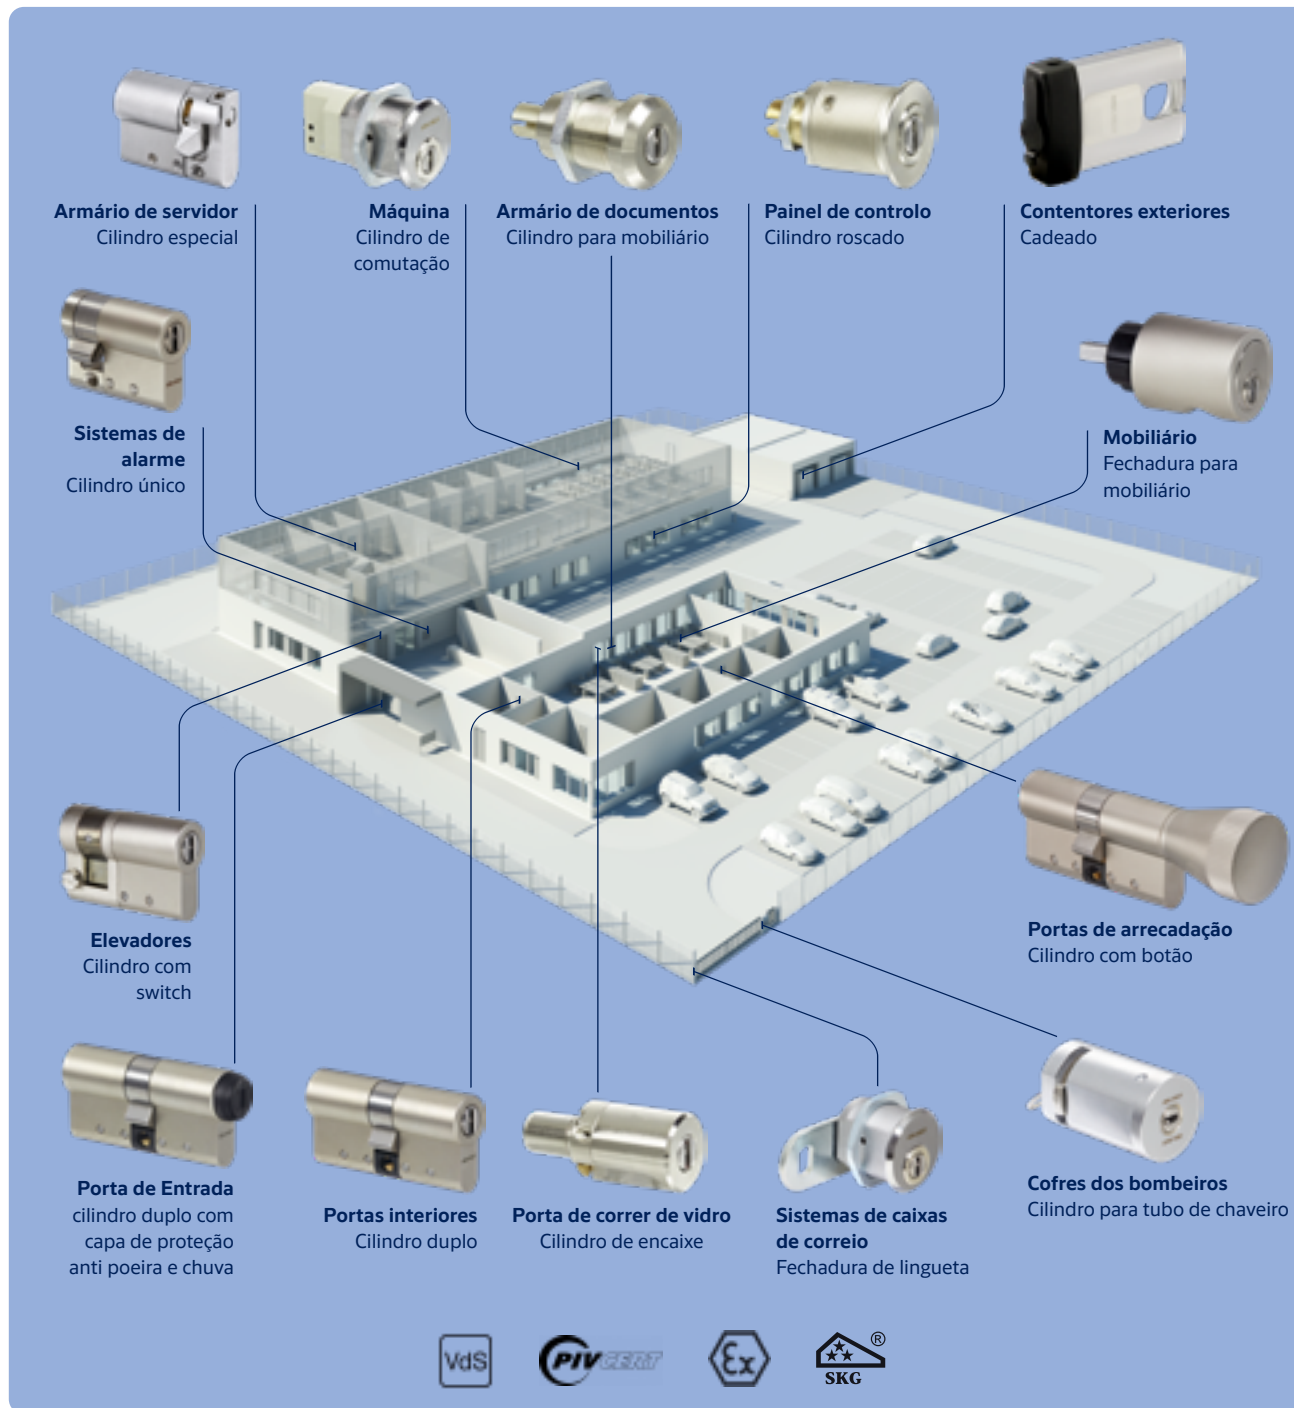

Cilindros e cadeados sem cabos nem baterias

- Cilindros totalmente electrónicos – também disponíveis em comprimentos mais curtos
- Mais de 60 tipos de cilindros eCLIQ, incluindo cadeados e fechaduras de lingueta
- Basta substituir um cilindro mecânico existente por um cilindro eCLIQ, trocando apenas um parafuso
- Sem perfuração e sem fios, tornando-os a escolha ideal para modernização ou instalação em edifícios históricos
- Isentos de manutenção até 200.000 ciclos, graças a um inovador depósito de lubrificante integrado em cada cilindro

Geração de chips preparada para o futuro, com encriptação AES e elevada velocidade de processamento, aliada a uma gestão eficiente de energia