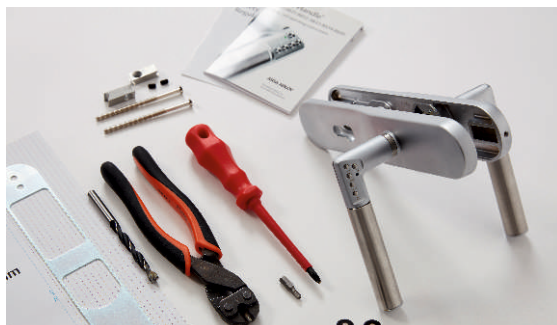

Oferujemy profesjonalny serwis wyposażenia drzwi opartych na osprzęcie grupy ASSA ABLOY

- obsługa techniczna oddzieleń przeciwpożarowych na podstawie umów serwisowych,
- przeglądy techniczne i naprawy,
- modernizacje (kompletna wymiana drzwi i bram),
- odnawianie powierzchni drzwi,
- wymiana podzespołów,
- montaż dodatkowego wyposażenia.