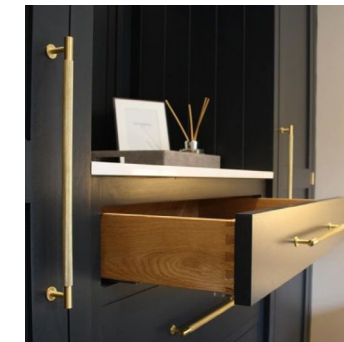

living room