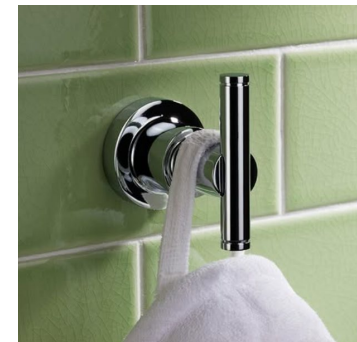

- ▶ 하이엔드 황동, SS304 PVD
- ▶ 자석 래치 - 부드러운 컨트롤, 래치가 돌출되지 않는 설계로 노약자나 어린이의 안전사고 위험을 최소화
- ▶ 호주 접근성 표준 AS 1428.1 - 장애인, 노약자 친화 인체공학적 디자인

BRASS CORE

vivid.

NERO
COLLECTION

bedroom

living room

bathroom

CARLISLE
BRASS