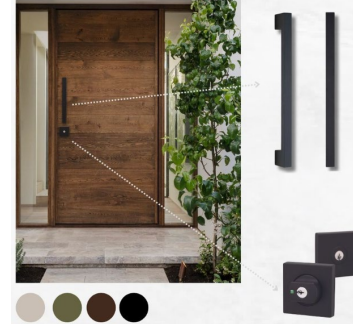

Valli.
handle creators

door handle

kitchen

bathroom

**Robert
Watson**

ASSA ABLOY

Interior door furniture

▶ Target Customer: 건축/설계 담당자, 인테리어 디자이너, 프리미엄 주택/빌라, 상업 공간

- ▶ 하이엔드 황동, SS304 PVD
- ▶ 자석 래치 - 부드러운 컨트롤, 래치가 돌출되지 않는 설계로 노약자나 어린이의 안전사고 위험을 최소화
- ▶ 호주 접근성 표준 AS 1428.1 - 장애인, 노약자 친화 인체공학적 디자인

BRASS CORE

vivid.

NERO
COLLECTION

bedroom

living room

bathroom

CARLISLE
BRASS