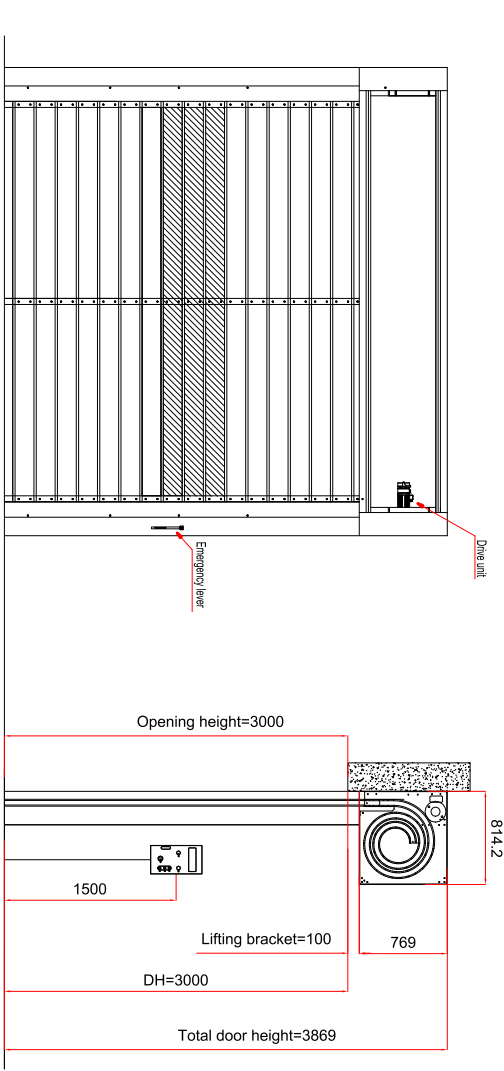

DOOR SIZE (W * H)	QTY	비고
3500 X 3000	1	우모터

1
SPD
인면도
SCALE : 1 : 1

KAD
ASSA ABLOY
산업용 자동문
TEL : 1522-8219
FAX : (031) 8289-7232
E-MAIL : SYSTEM@KASSA.CO.KR

공시명
PRODUCT TITLE

특기사항
NOTE

REV	DESCRIPTION	APPR	DATE

설계
KORHEA AUTO 0008 열계림
설계사
KORHEA AUTO 0008 열계림
확인
KORHEA AUTO 0008 열계림
승인
KORHEA AUTO 0008 열계림

작성일
2023. 05. 28
DATE

축척
1 : 1
SCALE

도면명
RS1000 SPEED DOOR
DRAWING TITLE

도면번호
KAD-28052801CA
DRAWING NO.

관리번호
AUTO DOOR ASS V
FILE NO.