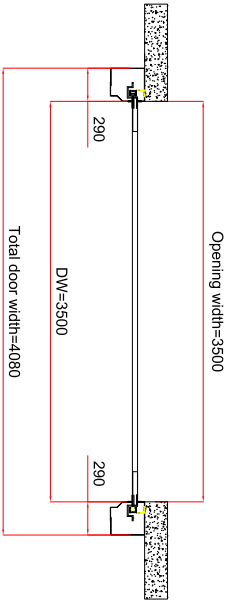

DOOR SIZE (W * H)	QTY	비고
3500 X 3000	1	우모터

1
SPD
인면도
SCALE : 1 : 1

KAD
ASSA ABLOY
산업용 자동문
TEL : 1522-8219
FAX : (031) 8289-7232
E-MAIL : SYSTEM@KASSA.CO.KR

공시명
PRODUCT TITLE

특기사항
NOTE

REV	DESCRIPTION	APPR	DATE

설계
KORHEA AUTO 0008 열계림
설계사
KORHEA AUTO 0008 열계림
확인
KORHEA AUTO 0008 열계림
승인
KORHEA AUTO 0008 열계림

작성일
2023. 05. 28
DATE

축척
1 : 1
SCALE

도면명
RS1000 SPEED DOOR
DRAWING TITLE

도면번호
KAD-28052801CA
DRAWING NO.

관리번호
AUTO DOOR ASS V
FILE NO.