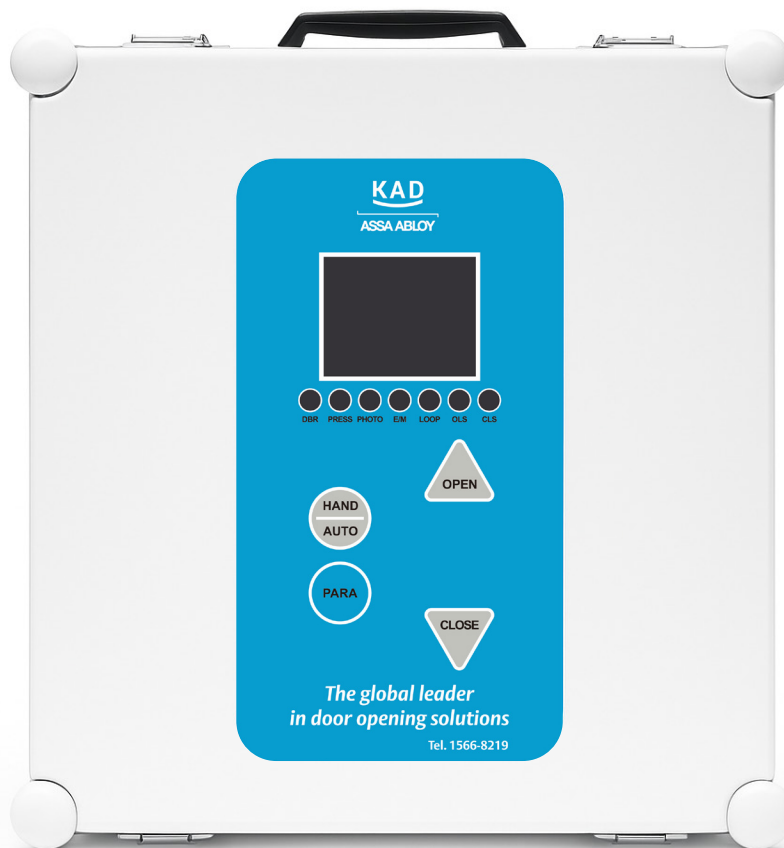

비상개폐기 (Emergency Controller)

EMC-2200

산업용자동문의 컨트롤러는 낙뢰, 습기, 노후화 등과 같은 다양한 원인으로 소손될 가능성이 존재합니다. 이러한 상황에서 사용자는, 긴급히 문을 올리거나 내릴 수 없게 되어, 차량 및 물류의 이동에 큰 어려움을 겪게 됩니다. 하지만 EMC가 있다면, 긴급한 경우에도 사용자 스스로 매우 쉽게 문을 열고 닫을 수 있습니다.

The global leader in
door opening solutions

비상시에도 문은
반드시 열려야 합니다!

KAD-ASSA ABLOY(케이에이디-아사아블로이)는 출입문 자동화 솔루션을 제공하는 글로벌 기업인 ASSA ABLOY Entrance Systems의 한국 브랜드입니다.

ASSA ABLOY Entrance Systems는 Besam, Crawford, Albany, Megadoor 브랜드가 오랜 시간 세계시장에서 쌓아온 성공을 바탕으로, KAD-ASSA ABLOY 브랜드를 2018년 한국에 런칭하였습니다.

KAD-ASSA ABLOY의 EMC-2200 비상개폐기는 스피드도어의 컨트롤러 고장 시 고객이 쉽게 문을 열고 닫을 수 있게 해드립니다. 더 이상 A/S를 기다리실 필요가 없으시며, 복잡한 전기적인 지식이 없어도 누구든 쉽게 교체 가능합니다.

복수의 산업용 자동문을 보유한 현장, 자동 도어가 하나여서 고장 시 별도의 대안이 없는 현장, 습기가 많은 세차장, 바람이 너무 세어 도어에 부하가 많이 걸리는 현장, 자동 도어의 동작 온도가 실온을 크게 벗어나 매우 덥거나 매우 추운 현장에 비상용으로 추천 드립니다.

EMC-2200 사양

모델명	EMC-2200
사이즈 (W*L*H)	200mm * 250mm * 200mm
정격 입력	220V, Single phase, 60Hz
구동 가능 모터 사양	220V, 3 phase, 60Hz, 0.4~1.5KW
도어 사이즈 (W*H)	Max 6500mm * 6500mm
무 게	약 2.0kg
속 도	0.2m/s

Q. 비상개폐기(EMC-2200)가 필요한 현장은 ?