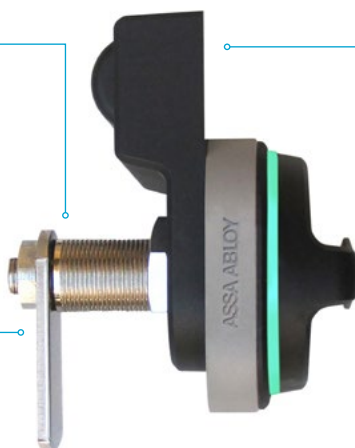

## Intuitivo

Il LED incorporato comunica istantaneamente se l'accesso è consentito o negato

## Flessibile

Quattro versioni di serratura:  
Due lunghezze: cilindri corti e lunghi per adattarsi a porte in metallo e in legno  
Due diametri di foro: 19 mm e 22 mm