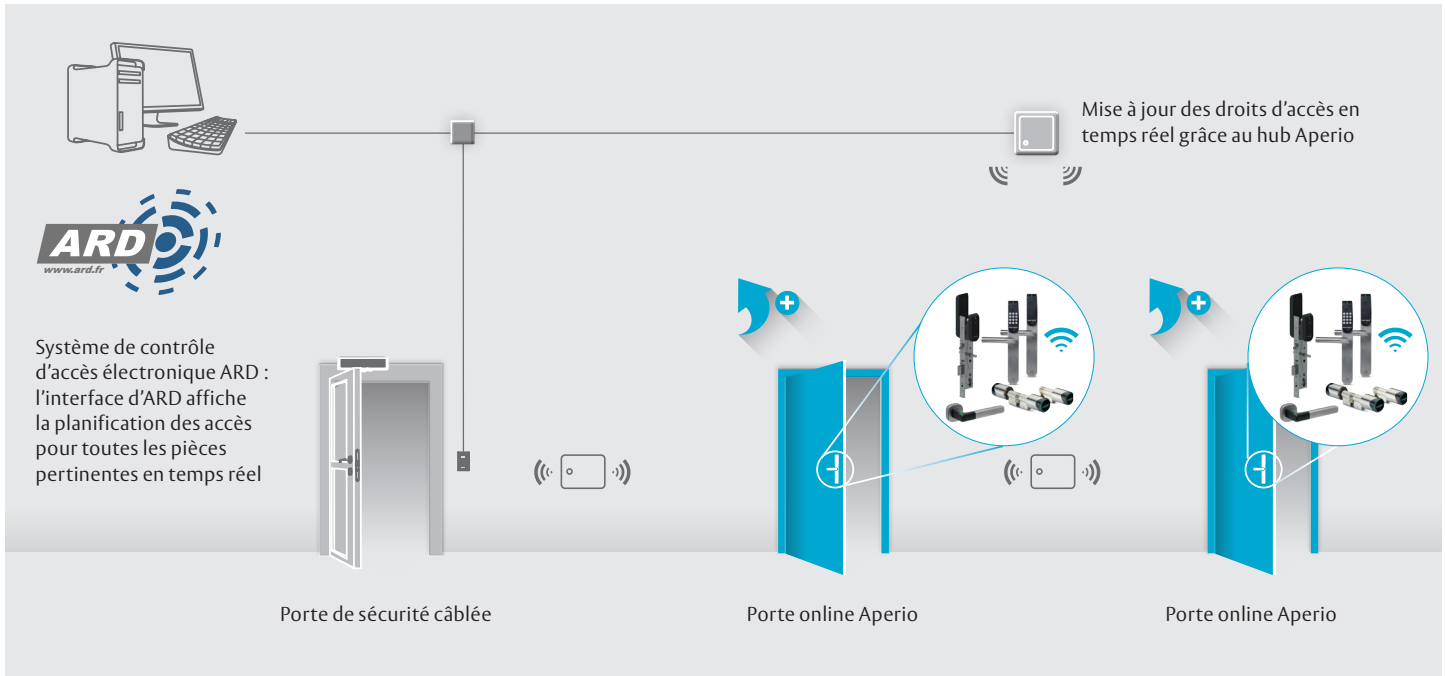

La solution

Aperio leur permet désormais de profiter d'un contrôle d'accès et d'une surveillance en temps réel

3.500

établissements
d'enseignement
supérieur en France

voir:
www.campusfrance.org