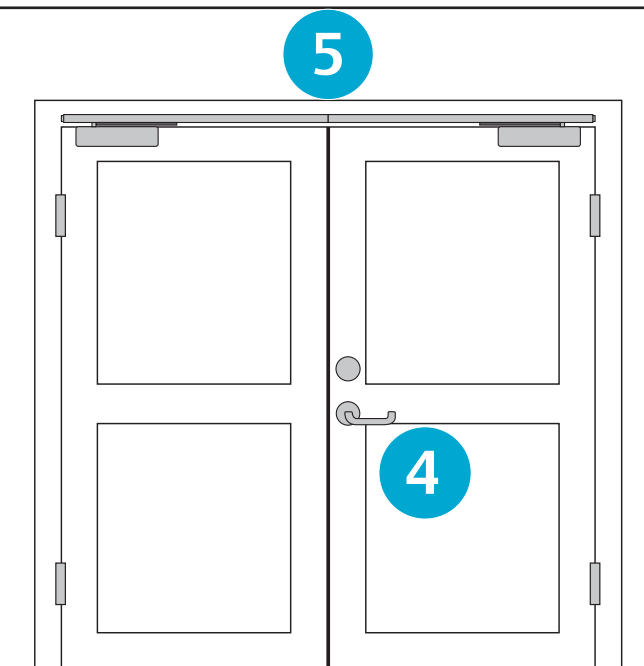

Udvendig:

Produkter:

4) Blindschild til cylinder

- A) udvendigt greb

Kortlæser/ udtryk (vi har rigtig mange varianter, angiv venligst ønskede funktioner)

5) Dørlukker system, med koordinering til lukkeretning