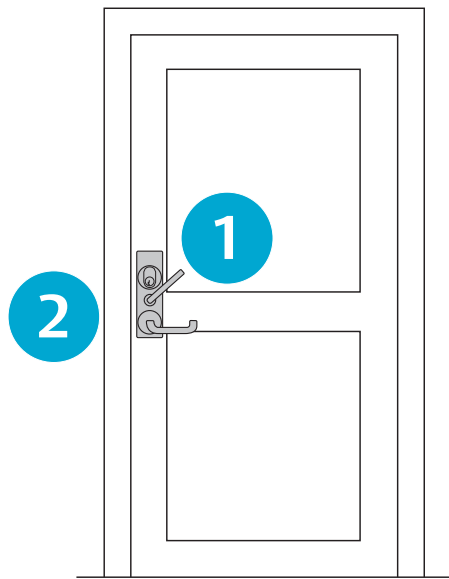

Beslagsæt 2A

Dørbeskrivelse:

50-150 pers. EN179, Alarm. Mekanisk nødudgang uden ADK eller mek. nøgle

Mekanisk

Elektrisk

Indvendig:

Produkter:

1) Connect 722, m. mikro-kontakt

- A Karmovrføring
- B Beslag 179A
- C Blindsplit for cylinder

2) Standard Connect slutblik