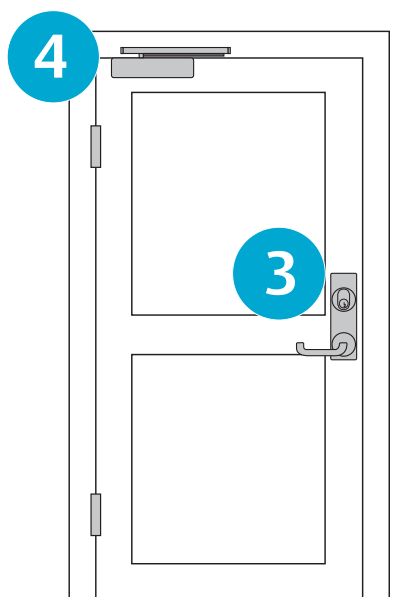

Udvendig:

Produkter:

3) Oval cylinder
  - Adgang udefra med mekanisk nøgle
4) Dørlukker