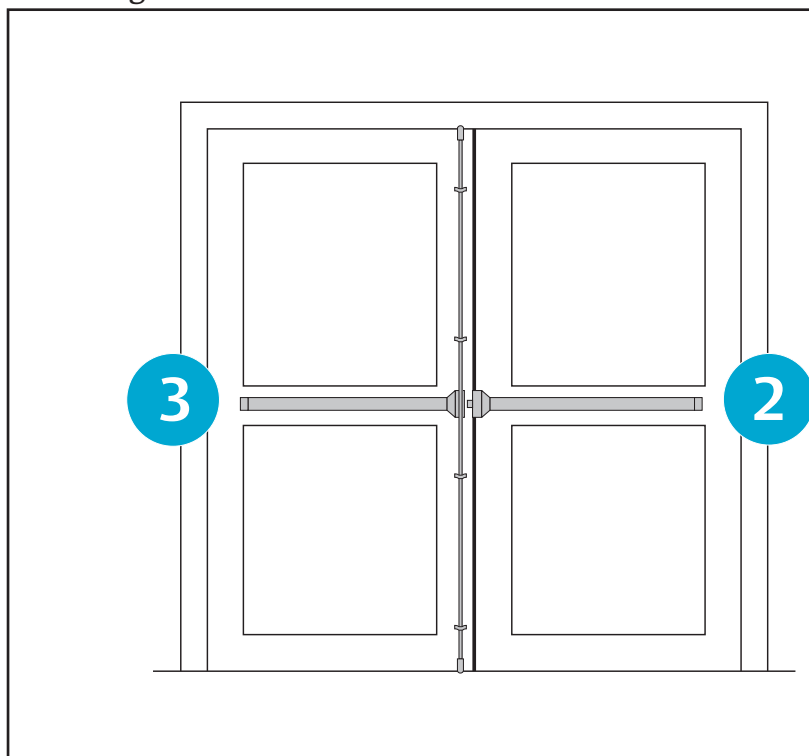

Beslagsæt 4B

Dørbeskrivelse:

Db.dør >150 pers. EN1125, brand, ABDL

Mekanisk

Elektrisk

Indvendig:

Produkter:

1) Ingen alarm
2) ABLOY PE580 magnetlås & PBE001 panikbeslag
  - A Mikrokontakt dørgreb/panikbeslag
  - B Mikrokontakt låst/åben status
  - C Karmoverføring
3) 1130:1 Panikbeslag passiv dør
  - A Karmoverføring
  - B Mikrokontakt panikbeslag anvendt

Dørmedbringer 2010

Udtryk