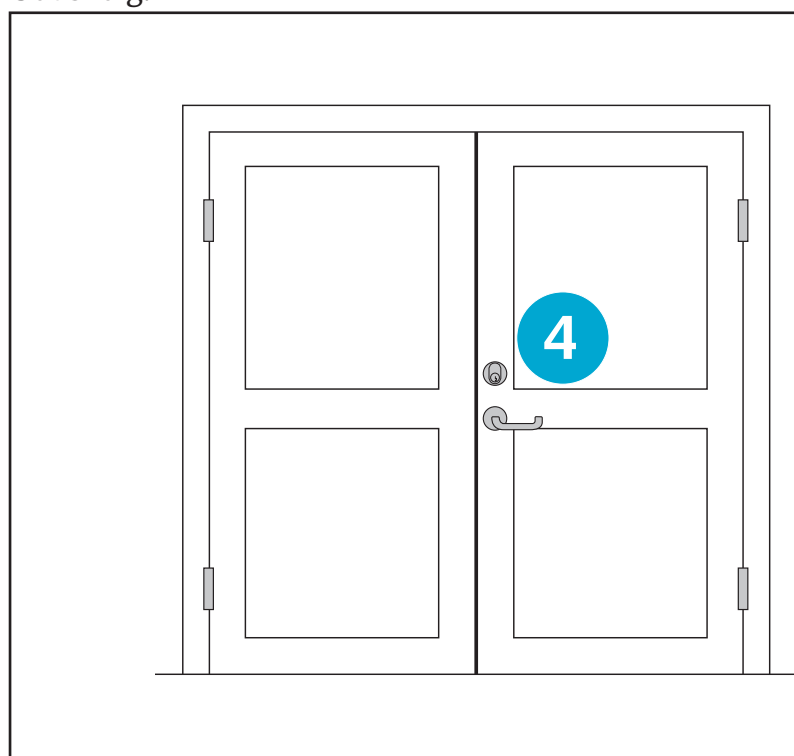

Udvendig:

Produkter:

4) Oval cylinder
- A) udvendigt greb

Kortlæser (vi har rigtig mange varianter, angiv venligst ønskede funktioner)