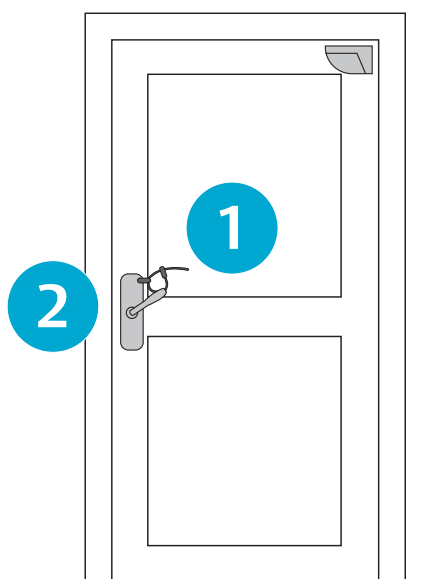

Beslagsæt 10

Dørbeskrivelse:

50-150 pers. EN179, brand, alarm, ABDL, DA

Mekanisk

Elektrisk

Indvendig:

Produkter:

1) Connect 732 m. mikrokontakt
- A Karmovrføring
- B 179A beslag m. blindskilt til cylinder

2) El-slutblik 118F_24V Retv.
- A Stolpe Enk. falle RS510

Kortlæser (vi har rigtig mange varianter, angiv venligst ønskede funktioner)