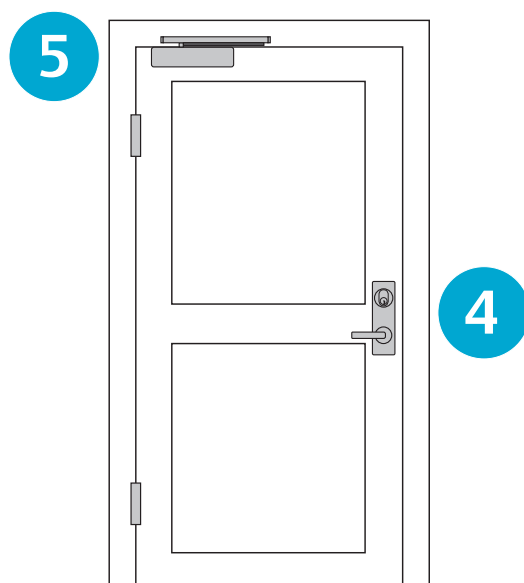

Udvendig:

Produkter:

4) Oval cylinder
- Adgang udefra med mekanisk nøgle

5) Dørlukker

Kortlæser - Adgang udefra m. kort (vi har rigtig mange varianter, angiv venligst ønskede funktioner)