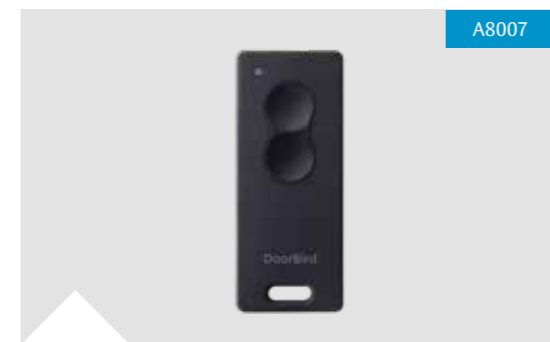

A8003

Bordstativ A8003

Til DoorBird IP Video Indoor Station A1101 med skridsikker overflade for optimal vedhæftning på overfladen

A8001

Wedge hjørne vægmontering adapter A8001

Til D1101V og D1102V
Overflademontering, 7,5°,
monteres lodret nedad eller
opad

A8002

Vinkel hjørne væg- montering adapter A8002

Til D1101V og D1102V påsat
montering, 45°, monteres til
venstre eller højre
opad

A8007

Bluetooth-fjernbetjening til nøglebrik A8007

2.4 GHz Bluetooth-nøglebrik til D11x, D31x, A1121,
A1122, med integreret 13,56 MHz NFC-A-tag