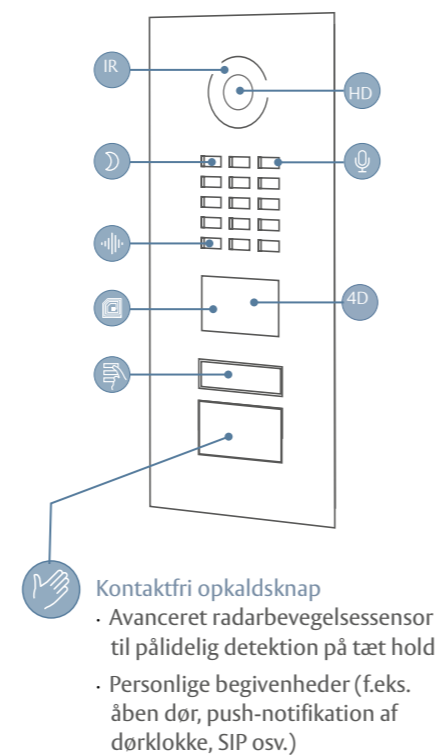

DoorBirds løsning kombinerer overlegen biometrisk ydeevne og sikkerhed, komponenter af høj kvalitet og en kapacitiv berøringssensor til vores IP-dørstationer og IP-adgangskontrolenheder.

D1101FV Fingeraftryk 50 Overflademonteret	D1102FV Fingeraftryk 50 Overflademonteret	D1101FV Fingeraftryk 50 Indbygget montering	D1102FV Fingeraftryk 50 Indbygget montering
---	---	---	---

D2101FV Fingerprint 50

D2102FV Fingerprint 50

Fås også med integrationsmulighed til ekey sLine, ikke inkluderet i leveringen (D2101FV EKEY sLine eller D2102FV EKEY sLine)

Enkelt boliger / mindre virksomheder
Adgangskontrol også via fingeraftryk • 1 - 2 opkaldsknapper

Ring ved at vinke

Modulet har en intelligent bevægelsessensor, der bruger radartechnologi til pålideligt at registrere, når en hånd holdes foran den, og har en rækkevidde på 10 cm (3,94 tommer).

Med en enkel håndbevægelse kan besøgende på en hygiejnisk og intuitiv måde udløse ringeklokken og åbne døren. Da vores sensor kan registrere et objekt, der nærmer sig, fungerer den også i situationer, hvor du ikke har hænderne fri – f.eks. ved at holde en pakke op foran sensoren.