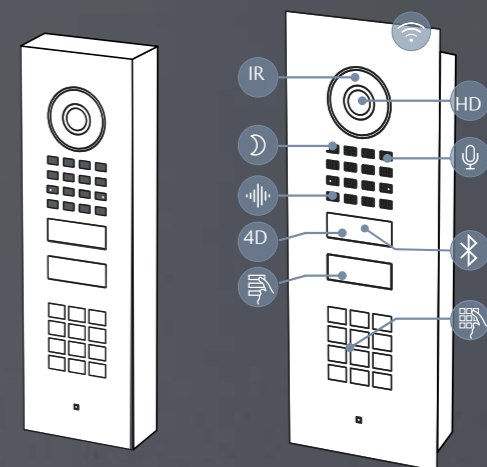

Støjreduktion og ekkoreduktion (AEC, ANR)

4D

Bevægelsessensor med 4D-teknologi

- Afstand op til 10 m justerbar via app (interval: 1 m)

Nem tilslutning til netværket

- Tilslutning via netværkskabel eller ringklokke via 2-Wire Ethernet PoE+ Converter DoorBird A1072 (PoE, netværksdata)

Individuelle adgangsskema, f.eks.

- RFID-nøglebrik "abc" har kun adgang på onsdage fra kl. 9.00 til 11.00
- 4D-bevægelsessensor tænder eksternt lys mellem kl. 21.00 og 06.00

				0 mm
				50 mm (1,96 tomme)
				100 mm (3,93 tomme)
				150 mm (5,90 tomme)
				200 mm (7,87 tomme)
				250 mm (9,84 tomme)
D1101KV Overflademonteret	D1102KV Overflademonteret	D1101KV Indbygget montering	D1102KV Indbygget montering	300 mm (11,81 tomme)

D1101KV og D1102KV Funktioner

- Tastaturmodul**
- Kan konfigureres via app
 - Op til 500 individuelle PIN-koder
 - Individuelle begivenheder (f.eks. skift af et relæ, HTTP(s)-forespørgsler)

- W-fi-aktiveret**
- Fungerer inden for et Wifi-netværk, intet LAN-kabel nødvendigt