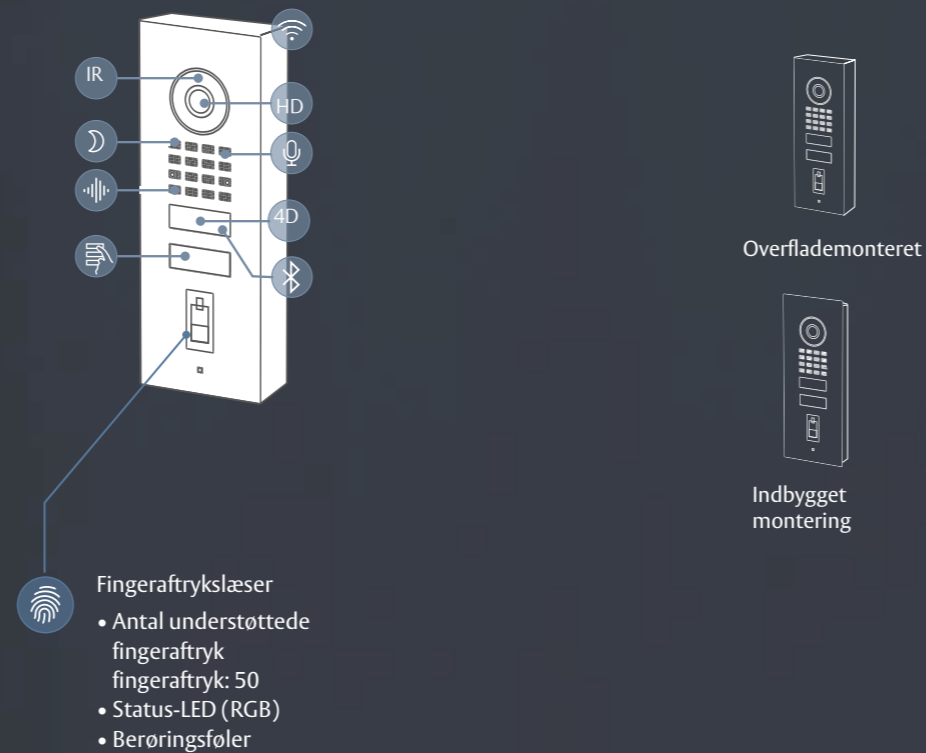

DoorBirds løsning kombinerer overlegen biometrisk ydeevne og sikkerhed, komponenter af høj kvalitet og en kapacitiv berøringssensor til vores IP-dørstationer og IP-adgangskontrolenheder.

D1101FV Fingeraftryk 50 Overflademonteret	D1102FV Fingeraftryk 50 Overflademonteret	D1101FV Fingeraftryk 50 Indbygget montering	D1102FV Fingeraftryk 50 Indbygget montering
---	---	---	---

D2101FV Fingerprint 50

D2102FV Fingerprint 50

Fås også med integrationsmulighed til ekey sLine, ikke inkluderet i leveringen (D2101FV EKEY sLine eller D2102FV EKEY sLine)

Enkelt boliger / mindre virksomheder
Adgangskontrol også via fingeraftryk • 1 - 2 opkaldsknapper

Ring ved at vinke

Modulet har en intelligent bevægelsessensor, der bruger radartechnologi til pålideligt at registrere, når en hånd holdes foran den, og har en rækkevidde på 10 cm (3,94 tommer).

Med en enkel håndbevægelse kan besøgende på en hygiejnisk og intuitiv måde udløse ringeklokken og åbne døren. Da vores sensor kan registrere et objekt, der nærmer sig, fungerer den også i situationer, hvor du ikke har hænderne fri – f.eks. ved at holde en pakke op foran sensoren.