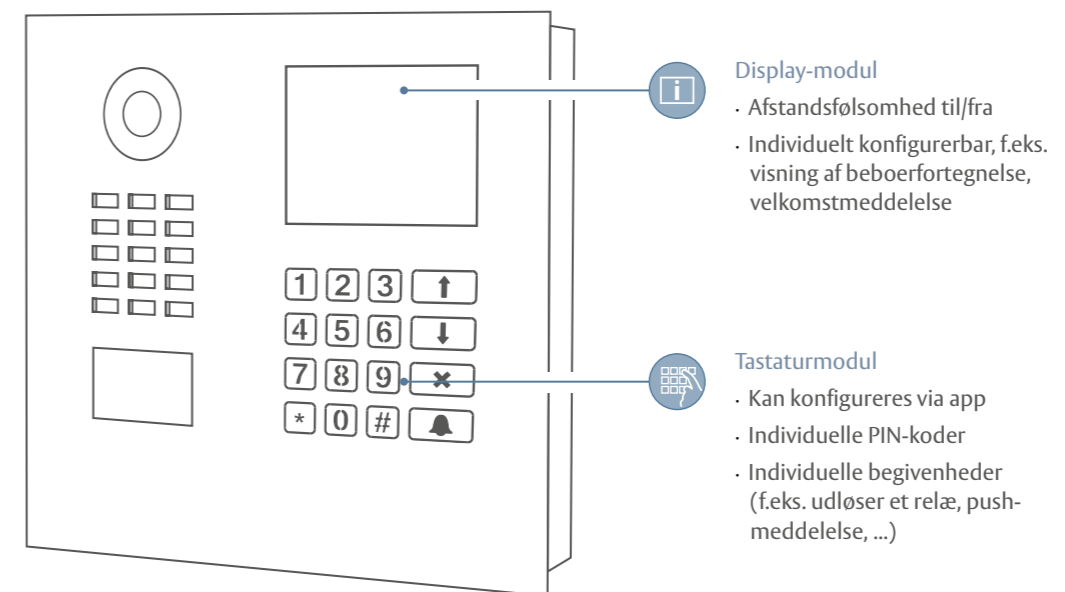

DoorBirds løsning kombinerer overlegen biometrisk ydeevne og sikkerhed, komponenter af høj kvalitet og en kapacitiv berøringssensor til vores IP-dørstationer og IP-adgangskontrolenheder.

D1101FV Fingeraftryk 50 Overflademonteret	D1102FV Fingeraftryk 50 Overflademonteret	D1101FV Fingeraftryk 50 Indbygget montering	D1102FV Fingeraftryk 50 Indbygget montering
---	---	---	---

D2101FV Fingerprint 50

D2102FV Fingerprint 50

Fås også med integrationsmulighed til ekey sLine, ikke inkluderet i leveringen (D2101FV EKEY sLine eller D2102FV EKEY sLine)

Enkelt boliger / mindre virksomheder
Adgangskontrol også via fingeraftryk • 1 - 2 opkaldsknapper

Ring ved at vinke

Modulet har en intelligent bevægelsessensor, der bruger radartechnologi til pålideligt at registrere, når en hånd holdes foran den, og har en rækkevidde på 10 cm (3,94 tommer).

Med en enkel håndbevægelse kan besøgende på en hygiejnisk og intuitiv måde udløse ringeklokken og åbne døren. Da vores sensor kan registrere et objekt, der nærmer sig, fungerer den også i situationer, hvor du ikke har hænderne fri – f.eks. ved at holde en pakke op foran sensoren.