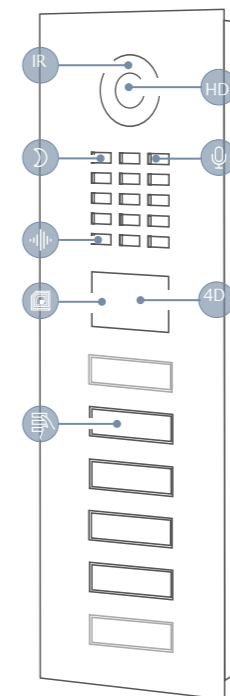

D21x Funktioner

HD

HDTV-video

- Ultravidvinkel, halvkugleformet linse, 180°

IR

Nattesyn

- Med 12 infrarøde LED'er

Støjreduktion og ekkoreduktion (AEC, ANR)

4D

Bevægelsessensor med 4D-teknologi

- Afstand op til 10 m justerbar via app (interval: 1 m)

Nem tilslutning til netværket

- Tilslutning via netværkskabel eller ringklokke via 2-Wire Ethernet PoE+ Converter DoorBird A1072 (PoE, netværksdata)

Individuelle adgangsskema, f.eks.

- RFID-nøglebrik "abc" har kun adgang på onsdage fra kl. 9.00 til 11.00
- 4D-bevægelsessensor tænder eksternt lys mellem kl. 21.00 og 06.00