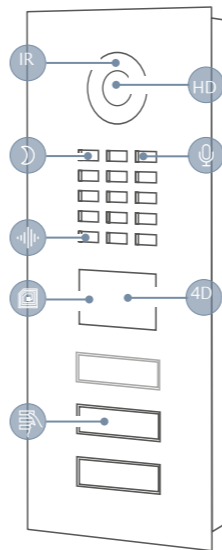

D21x Funktioner

HD

HDTV-video

- Ultravidvinkel, halvkugleformet linse, 180°

IR

Nattesyn

- Med 12 infrarøde LED'er

Støjreduktion og ekkoreduktion (AEC, ANR)

4D

Bevægelsessensor med 4D-teknologi

- Afstand op til 10 m justerbar via app (interval: 1 m)

Nem tilslutning til netværket

- Tilslutning via netværkskabel eller ringklokke via 2-Wire Ethernet PoE+ Converter DoorBird A1072 (PoE, netværksdata)

Individuelle adgangsskema, f.eks.

- RFID-nøglebrik "abc" har kun adgang på onsdage fra kl. 9.00 til 11.00
- 4D-bevægelsessensor tænder eksternt lys mellem kl. 21.00 og 06.00