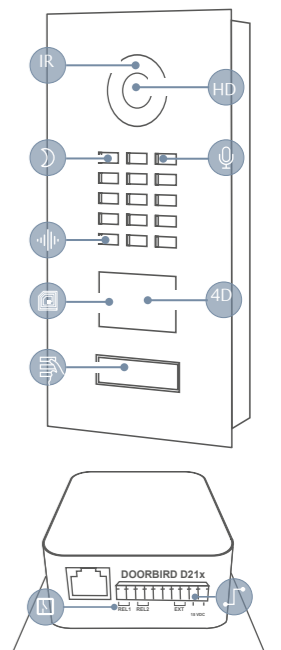

D1101V Overflademontet
D1102V Overflademontet

D1101V Indbygget montering
D1102V Indbygget montering

D2101V 250 mm (9,84 tommer)

D1101V og D1102V funktioner

-  **Wi-fi-aktiveret**
 - Fungerer inden for et Wifi-netværk, intet LAN-kabel nødvendigt
-  **Lille og kompakt**
 - F.eks. til montering på dørkarmen
-  **Vægadapten med justerbar betragtningsvinkel**
 - Muliggør præcis visningsretning (fås separat til D1101V og D1102V overflademontering)
-  **Bluetooth med lav energi (BLE)**
 - Til adgangskontrol, compatible eksterne sensorer og smarte låse

D21x funktioner

-  **RFID-læser**
 - Kan fjernkonfigureres via app (f.eks. tidsramme)
-  **Lyssensor**
 - Til nattesynstilstand
-  **To frit konfigurerbare bistabile koblingsrelæer**
 - To døre eller porte kan styres via app
 - Status kan konfigureres via app: midlertidig eller permanent kredsløb