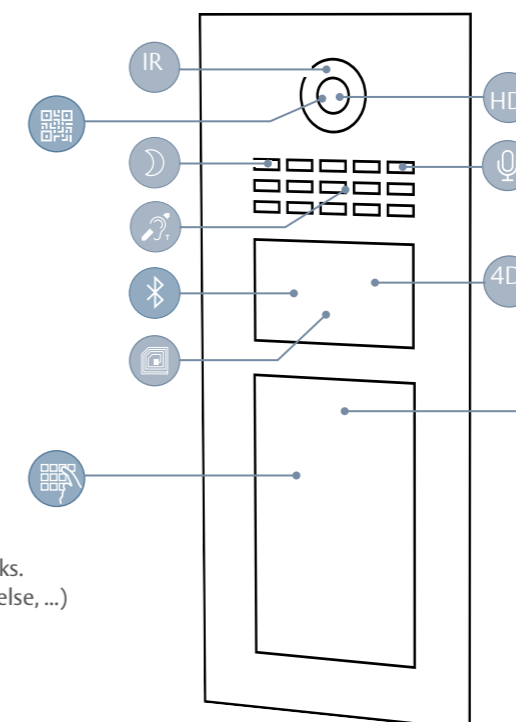

Den integrerede Sony Starvis™-billedsensor med 1080p HDTV-opløsning og WDR giver strålende billedkvalitet selv under vanskelige omgivelserforhold om dagen og om natten.

Tilgængeligheden sikres gennem det integrerede tilgængelighedsmodul med piktogrammer, akustisk støtte med advarselssignaler og en indbygget høreslynge til overførsel af lydsignalet til høreapparater.

0 mm

50 mm
(1,96 tommer)100 mm
(3,93 tommer)150 mm
(5,90 tommer)200 mm
(7,87 tommer)250 mm
(9,84 tommer)300 mm
(11,81 tommer)350 mm
(13,77 tommer)400 mm
(15,74 tommer)

D31TDH

D31TDV

Læser til QR-kode

- Kan konfigureres via app
- Individuelle QR-koder til adgangskontrol

Modul til virtuelt tastatur

- Kan konfigureres via app
- Individuelle PIN-koder
- Individuelle begivenheder (f.eks. udløser et relæ, push-meddelelse, ...)

- Wiegand-grænseflade
- Udgang til tastatur og RFID-læser