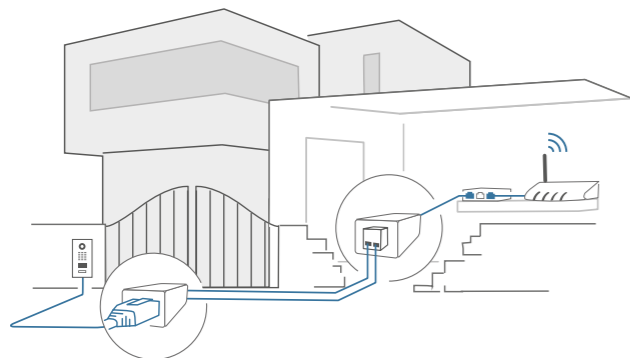

A1051

Internet-firewall A1051

- Effektiv beskyttelse mod netværksangreb både fra udvendigt og indvendigt
- Enkel installation og konfiguration
- Integreret statusdisplay
- Kompatibel med systemer til smarte hjem
- Fleksibel tilpasning til individuelle netværkskrav (IP-whitelist)

A1072

2-trådet Ethernet PoE + Konverter A1072

Overfør netværksdata (Ethernet) og strøm (PoE+) med et enkelt to-trådet kabel over lange afstande.

- Brug af eksisterende kabler
- Der kræves kun et to-trådet kabel til både dataoverførsel og strømtilførsel (PoE+)
- Understøtter PoE+ og PoE-enheder
- Kompakt design, robust kabinet
- Nem og hurtig installation