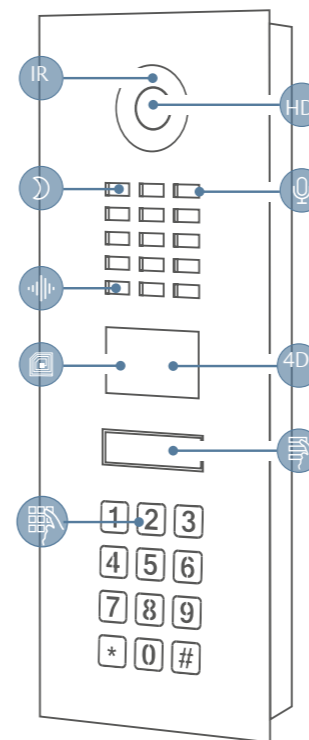

også tilgængelig med
rund samtaleknop
(D1101KH Classic)

D1101KH funktioner

1. **Tastaturmodul**
2. Kan konfigureres via app
   - Op til 500 individuelle PIN-koder
   - Individuelle begivenheder (f.eks. skift af et relæ, HTTP(s)-forespørgsler)

også tilgængelig med
overflademonteret
kabinet

D21x funktioner

1. **Info-modul**
- 3.5, belyst
  - Som tilvalg med låg i rustfrit stål
3. **Tastaturmodul**
4. Konfigurerbar via app
   - Op til 500 individuelle PIN-koder
   - Individuelle hændelser (f.eks. udløser et relæ, HTTP(s)-anmodning)