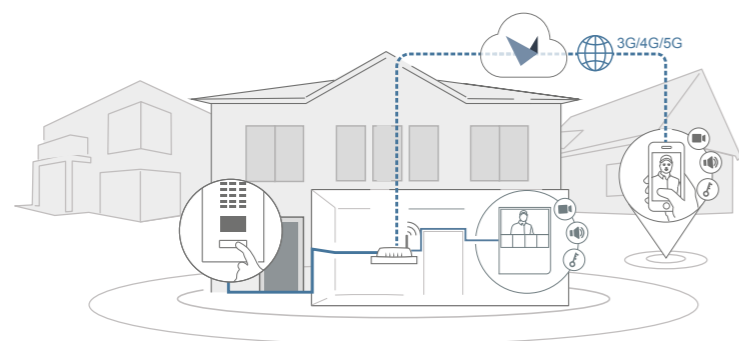

A1101 IP video indendørsstation

DoorBird IP video indendørs station er et ideelt supplement til alle DoorBird-systemer. Sammen med vores DoorBird IP Video Door Intercom leverer indendørsstationen en live videostream, tovejs kommunikation og dør- og portkontrol. Indendørsstationen er kompakt og designet til at passe ind i ethvert miljø.

DoorBird Indoor Station har en touchscreen af ekstra holdbart og hærdet Gorilla®-glas med en intuitiv brugergrænseflade. Den har også konfigurerbare knapper med tydelige symboler for almindelige funktioner.

Dette gør betjeningen

- intuitiv og praktisk
- nem at bruge for alle aldersgrupper
- mulig også med handsker på

Der kan vælges individuelle ringetoner til flere DoorBird-dørintercoms for at angive, fra hvilken indgang den besøgende ringer. Når DoorBird-dørtelefonen tændes, blinker en LED-lampe nederst på indendørsstationen som en visuel advarsel. Farven på LED-lampen kan tilpasses til flere DoorBird-dørtelefoner.

På mindre end 10 minutter er installationen af dørstationen færdig. DoorBird Indoor Station kan tilsluttes netværket via Wi-fi eller et netværkskabel. Hvis indendørsstationen er forbundet med et netværkskabel, kan den strømforsynes via Power over Ethernet (PoE) for hurtig og nem installation. Hvis internetforbindelsen svingter, fortsætter alle funktioner med at fungere inden for det lokale netværk. Når du er på internettet, kan Indoor Station forbinde dig til alle dine DoorBird Door Intercoms – hvor som helst i verden.

Hvis der bruges mere end én indendørsstation, understøttes rum-til-rum-kommunikation mellem alle indendørsstationer. Der kan også ringes op til en SIP-telefon med et tryk på en knap, f.eks. for at kontakte en concierge eller ejendomsadministrator. Opkald fra en SIP-telefon til indendørsstationen og dørstationen er også mulige.