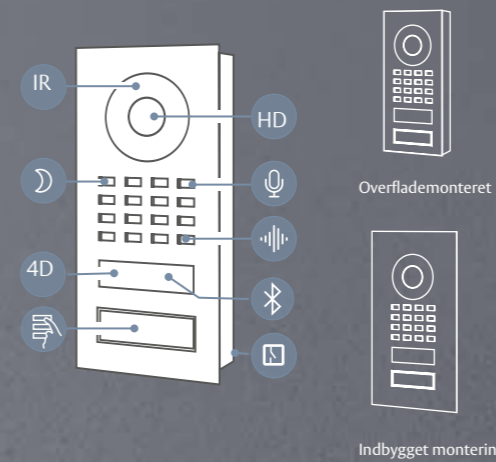

Geofencing

- Automatisk dør- og portåbning åbnes ved hjemkomst

Det smarte hjem starter ved hoveddøren

DoorBird er den smarte løsning til din hoveddør. Tilslut blot din DoorBird IP-videodørstation til din mobil og tal med din besøgende – uanset hvor du er. IP-videodørstationen kan bruges som en selvstændig enhed eller integreres i en eksisterende Smart Home-plattform. Selv eksisterende klassiske installationer som f.eks. en elektronisk døråbner kan stadig bruges og styres via DoorBird-appen.

D1101V Overflademontet
D1102V Overflademontet

D1101V Indbygget montering
D1102V Indbygget montering

D2101V 250 mm (9,84 tommer)

D1101V og D1102V funktioner

-  **Wi-fi-aktiveret**
 - Fungerer inden for et Wifi-netværk, intet LAN-kabel nødvendigt
-  **Lille og kompakt**
 - F.eks. til montering på dørkarmen
-  **Vægadapten med justerbar betragtningsvinkel**
 - Muliggør præcis visningsretning (fås separat til D1101V og D1102V overflademontering)
-  **Bluetooth med lav energi (BLE)**
 - Til adgangskontrol, compatible eksterne sensorer og smarte låse