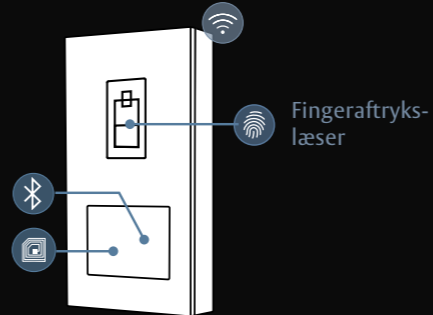

HD HD video
Ultra vidvinkel, hemisfærisk linse, 136,4

IR Nattesyn
Med infrarøde lysdioder

Lyssensor
Til nattesynstilstand

Indstillinger for vinkel
Linseholder: Pan -120°~165°, Tilt 30°~90°(manuel)

Forenklet adgangskontrol

DoorBird A1121 og A1122 er kompakte, IP-baserede adgangskontrolsystemer med flere teknologier, som også kan installeres som selvstændige løsninger. Det muliggør sikker adgangskontrol i områder, hvor det ikke er muligt eller ønskeligt at installere en IP-videodørstation, f.eks. bag- og sidedøre, garager og parkeringskældre, lager- og pakkerum eller cykel- og maskinrum. De kan også bruges til at styre elevatorer.

-  125 KHz RFID-læser
-  Wi-fi-aktiveret
-  13,56 MHz RFID-læser
-  Bluetooth®
-  Wiegand-grænseflade
-  Sensor til manipulation

A1122 Overflademønteret

A1122 Indbygget montering

Smart dørkontrol D410

Åbn dine centrale indgangsdøre og andre adgangspunkter som indkørsler, porte og bomme via app eller Bluetooth-fjernbetjening.

- Opgradering af eksisterende dørklokker og intercom-systemer
- Adgangskontrol via DoorBird-appen og A8007 Bluetooth Keyfob Remote
- Enkel installation og konfiguration til eksisterende ejendomme og nybyggeri
- Øget sikkerhed gennem krypteret kommunikation
- Hurtig og enkel håndtering via mobilenhed og/eller webbrowser
- Håndtering af adgangsrettigheder og autorisationer i realtid
- Fuld nøglekontrol og maksimal fleksibilitet