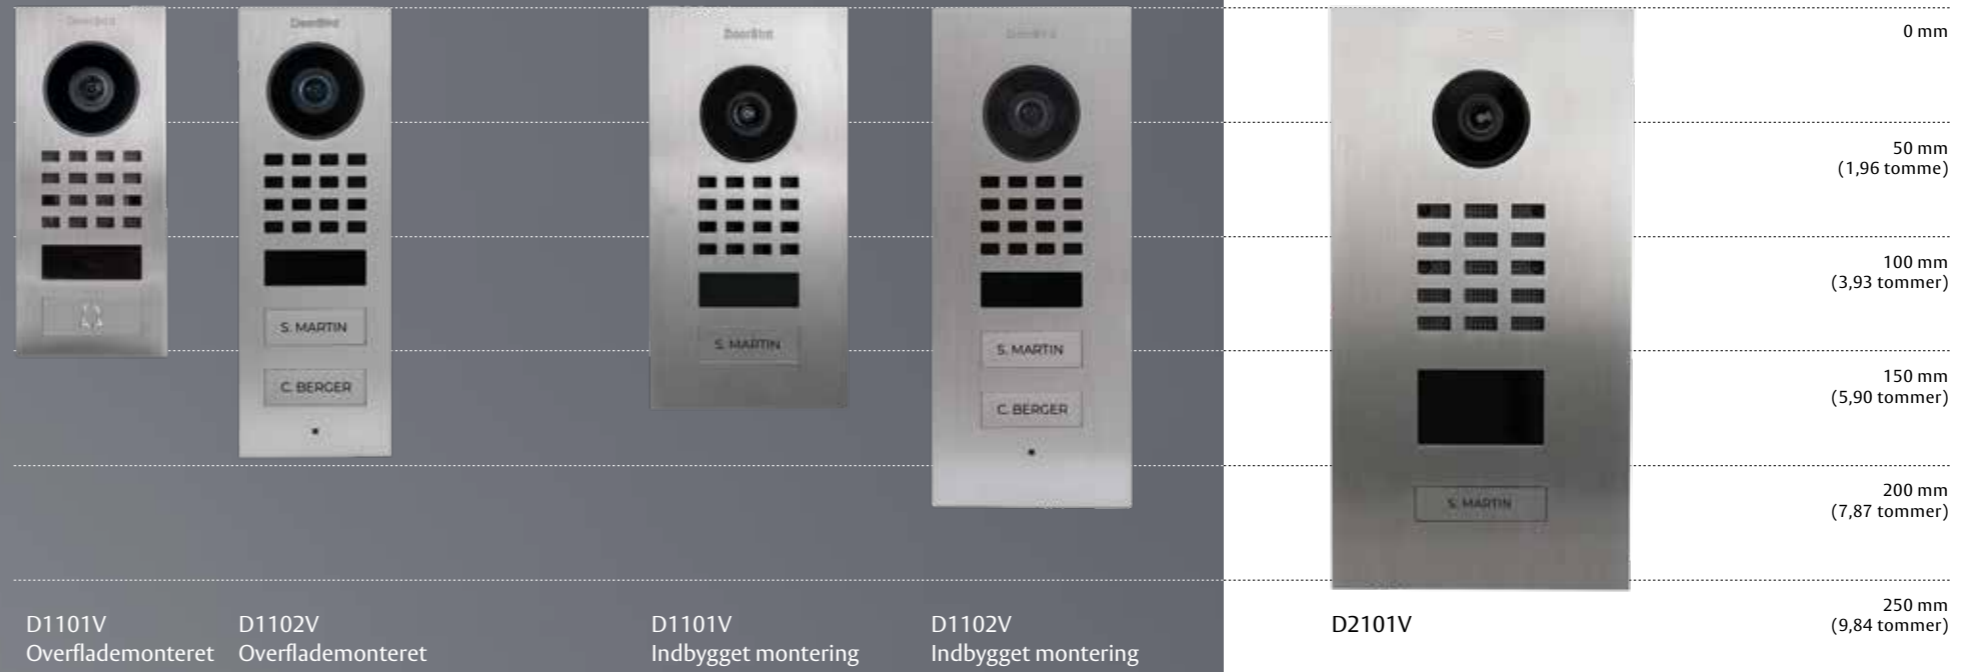

Geofencing

- Automatisk dør- og portåbning åbnes ved hjemkomst

Det smarte hjem starter ved hoveddøren

DoorBird er den smarte løsning til din hoveddør. Tilslut blot din DoorBird IP-videodørstation til din mobil og tal med din besøgende – uanset hvor du er. IP-videodørstationen kan bruges som en selvstændig enhed eller integreres i en eksisterende Smart Home-plattform. Selv eksisterende klassiske installationer som f.eks. en elektronisk døråbner kan stadig bruges og styres via DoorBird-appen.

D1101V Overflademontet
D1102V Overflademontet

D1101V Indbygget montering
D1102V Indbygget montering

D2101V 250 mm (9,84 tommer)

D1101V og D1102V funktioner

-  **Wi-fi-aktiveret**
 - Fungerer inden for et Wifi-netværk, intet LAN-kabel nødvendigt
-  **Lille og kompakt**
 - F.eks. til montering på dørkarmen
-  **Vægadapten med justerbar betragtningsvinkel**
 - Muliggør præcis visningsretning (fås separat til D1101V og D1102V overflademontering)
-  **Bluetooth med lav energi (BLE)**
 - Til adgangskontrol, compatible eksterne sensorer og smarte låse