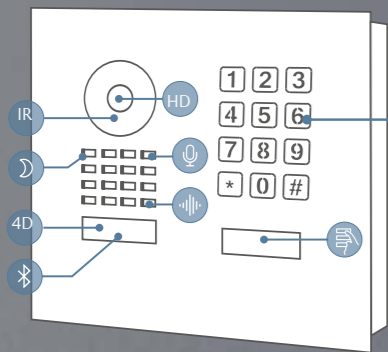

D1101KH funktioner