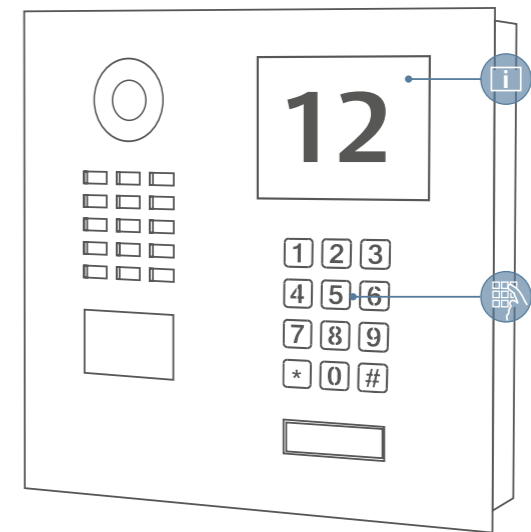

også tilgængelig med
rund samtaleknop
(D1101KH Classic)

D1101KH funktioner

1. **Tastaturmodul**
2. Kan konfigureres via app
   - Op til 500 individuelle PIN-koder
   - Individuelle begivenheder (f.eks. skift af et relæ, HTTP(s)-forespørgsler)

også tilgængelig med
overflademonteret
kabinet

D21x funktioner

1. **Info-modul**
- 3.5, belyst
  - Som tilvalg med låg i rustfrit stål
3. **Tastaturmodul**
4. Konfigurerbar via app
   - Op til 500 individuelle PIN-koder
   - Individuelle hændelser (f.eks. udløser et relæ, HTTP(s)-anmodning)