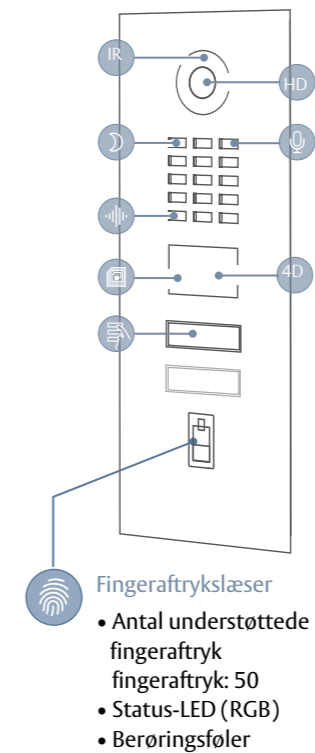

DoorBirds løsning kombinerer overlegen biometrisk ydeevne og sikkerhed, komponenter af høj kvalitet og en kapacitiv berøringssensor til vores IP-dørstationer og IP-adgangskontrolenheder.

D1101FV Fingeraftryk 50 Overflademonteret	D1102FV Fingeraftryk 50 Overflademonteret	D1101FV Fingeraftryk 50 Indbygget montering	D1102FV Fingeraftryk 50 Indbygget montering
---	---	---	---

D2101FV Fingerprint 50

D2102FV Fingerprint 50

Fås også med integrationsmulighed til ekey sLine, ikke inkluderet i leveringen (D2101FV EKEY sLine eller D2102FV EKEY sLine)

Enkelt boliger / mindre virksomheder
Adgangskontrol også via fingeraftryk • 1 - 2 opkaldsknapper

Ring ved at vinke

Modulet har en intelligent bevægelsessensor, der bruger radartechnologi til pålideligt at registrere, når en hånd holdes foran den, og har en rækkevidde på 10 cm (3,94 tommer).

Med en enkel håndbevægelse kan besøgende på en hygiejnisk og intuitiv måde udløse ringeklokken og åbne døren. Da vores sensor kan registrere et objekt, der nærmer sig, fungerer den også i situationer, hvor du ikke har hænderne fri – f.eks. ved at holde en pakke op foran sensoren.