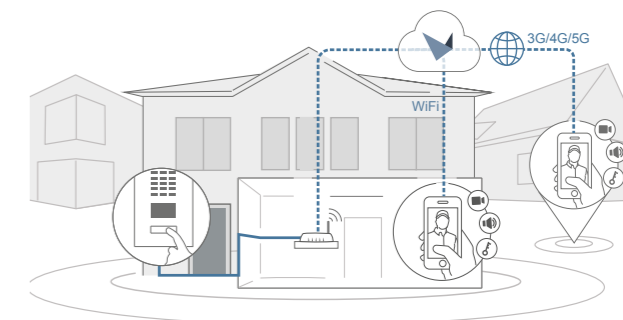

Geofencing

- Automatisk dør- og portåbning åbnes ved hjemkomst

Det smarte hjem starter ved hoveddøren

DoorBird er den smarte løsning til din hoveddør. Tilslut blot din DoorBird IP-videodørstation til din mobil og tal med din besøgende – uanset hvor du er. IP-videodørstationen kan bruges som en selvstændig enhed eller integreres i en eksisterende Smart Home-plattform. Selv eksisterende klassiske installationer som f.eks. en elektronisk døråbner kan stadig bruges og styres via DoorBird-appen.