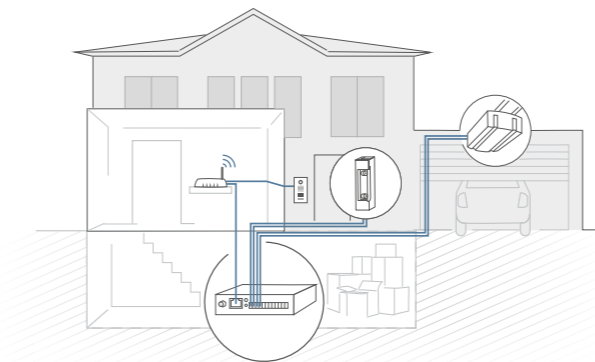

A8003

Bordstativ A8003

Til DoorBird IP Video Indoor Station A1101 med skridsikker overflade for optimal vedhæftning på overfladen