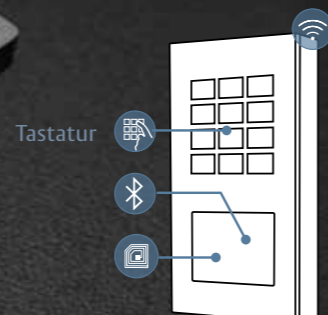

HD HD video
Ultra vidvinkel, hemisfærisk linse, 136,4

IR Nattesyn
Med infrarøde lysdioder

Lyssensor
Til nattesynstilstand

Indstillinger for vinkel
Linseholder: Pan -120°~165°, Tilt 30°~90°(manuel)

Forenklet adgangskontrol

DoorBird A1121 og A1122 er kompakte, IP-baserede adgangskontrolsystemer med flere teknologier, som også kan installeres som selvstændige løsninger. Det muliggør sikker adgangskontrol i områder, hvor det ikke er muligt eller ønskeligt at installere en IP-videodørstation, f.eks. bag- og sidedøre, garager og parkeringskældre, lager- og pakkerum eller cykel- og maskinrum. De kan også bruges til at styre elevatorer.

-  125 KHz RFID-læser
-  Wi-fi-aktiveret
-  13,56 MHz RFID-læser
-  Bluetooth®
-  Wiegand-grænseflade
-  Sensor til manipulation

A1122 Overflademønteret

A1122 Indbygget montering

Smart dørkontrol D410

Åbn dine centrale indgangsdøre og andre adgangspunkter som indkørsler, porte og bomme via app eller Bluetooth-fjernbetjening.