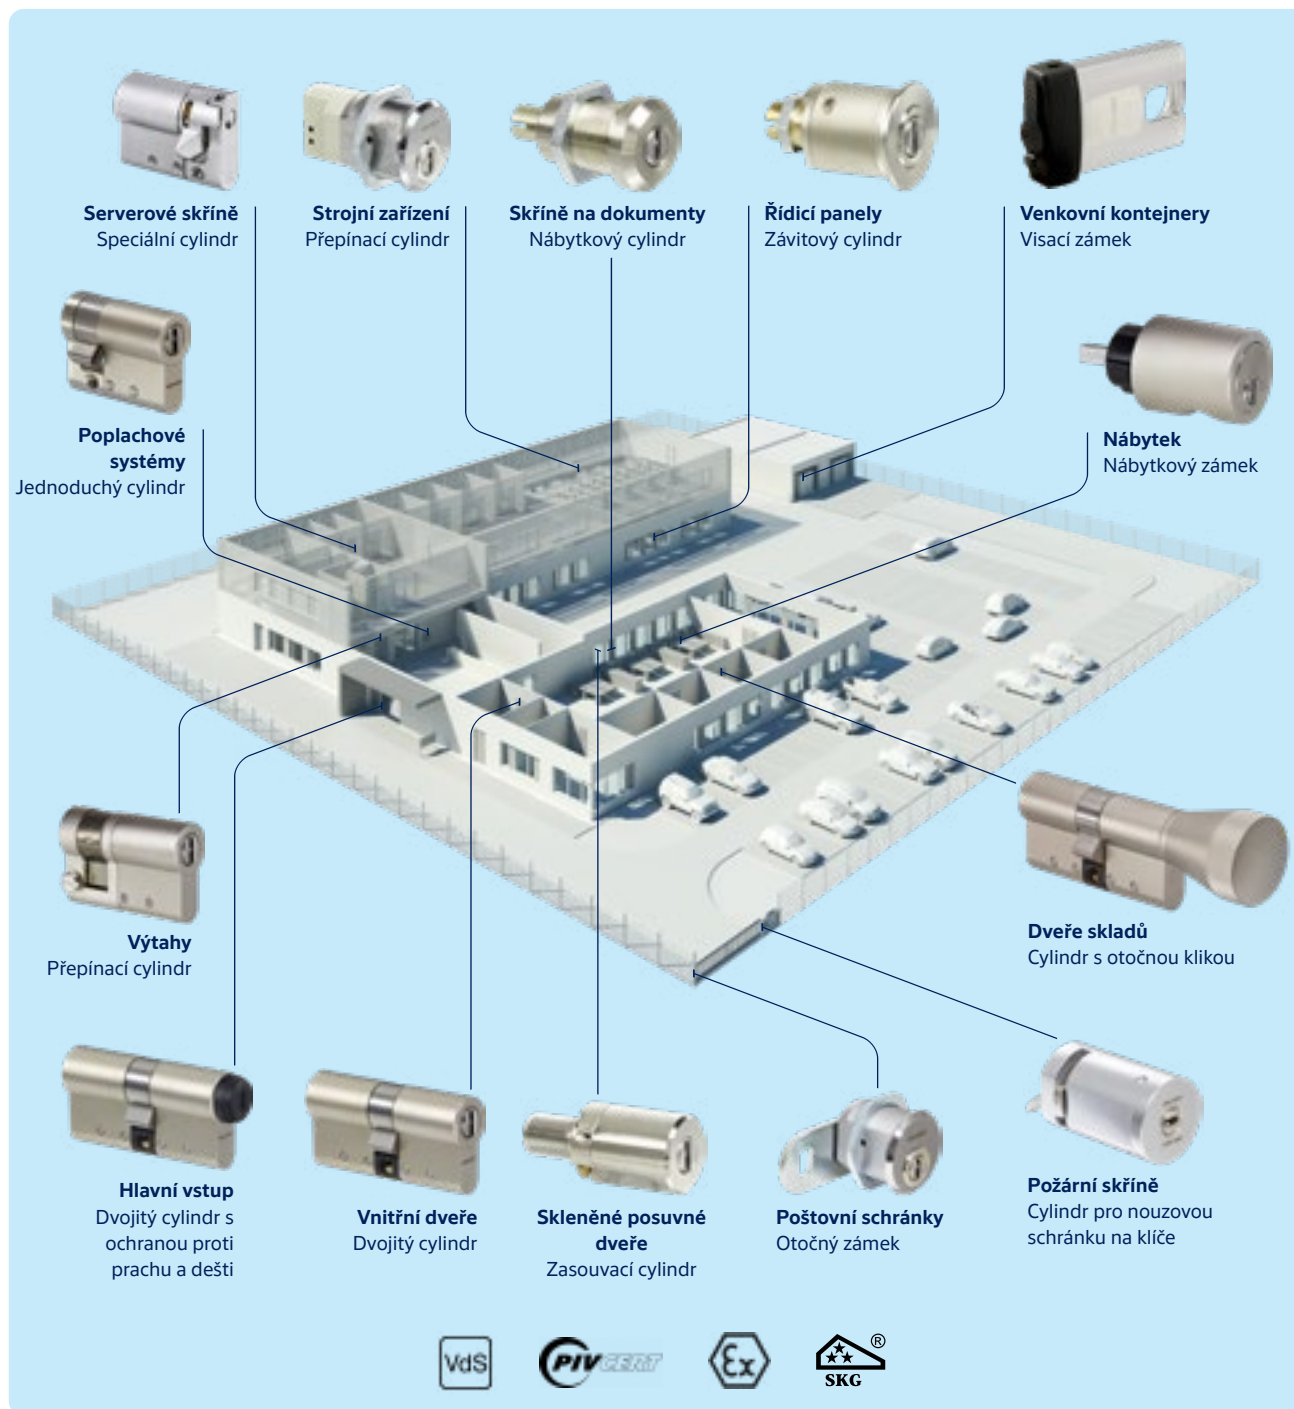

Cylindrické vložky a visací zámky bez kabeláže a bez baterií

- Plně elektronické cylindrické vložky – k dispozici také v kratších délkách
- Více než 60 typů cylindrů eCLIQ, včetně visacích zámků a otočných zámků
- Snadná výměna stávající mechanické cylindrické vložky za eCLIQ vložku jediným šroubem
- Bez vrtání a kabelů, ideální volba pro dodatečnou montáž nebo instalaci v historických budovách
- Bezúdržbové až pro 200 000 cyklů díky inovativnímu integrovanému zásobníku maziva uvnitř každé vložky

Nová generace čipů připravená na budoucí požadavky nabízí šifrování AES, vysokou rychlost zpracování a efektivní správu energie