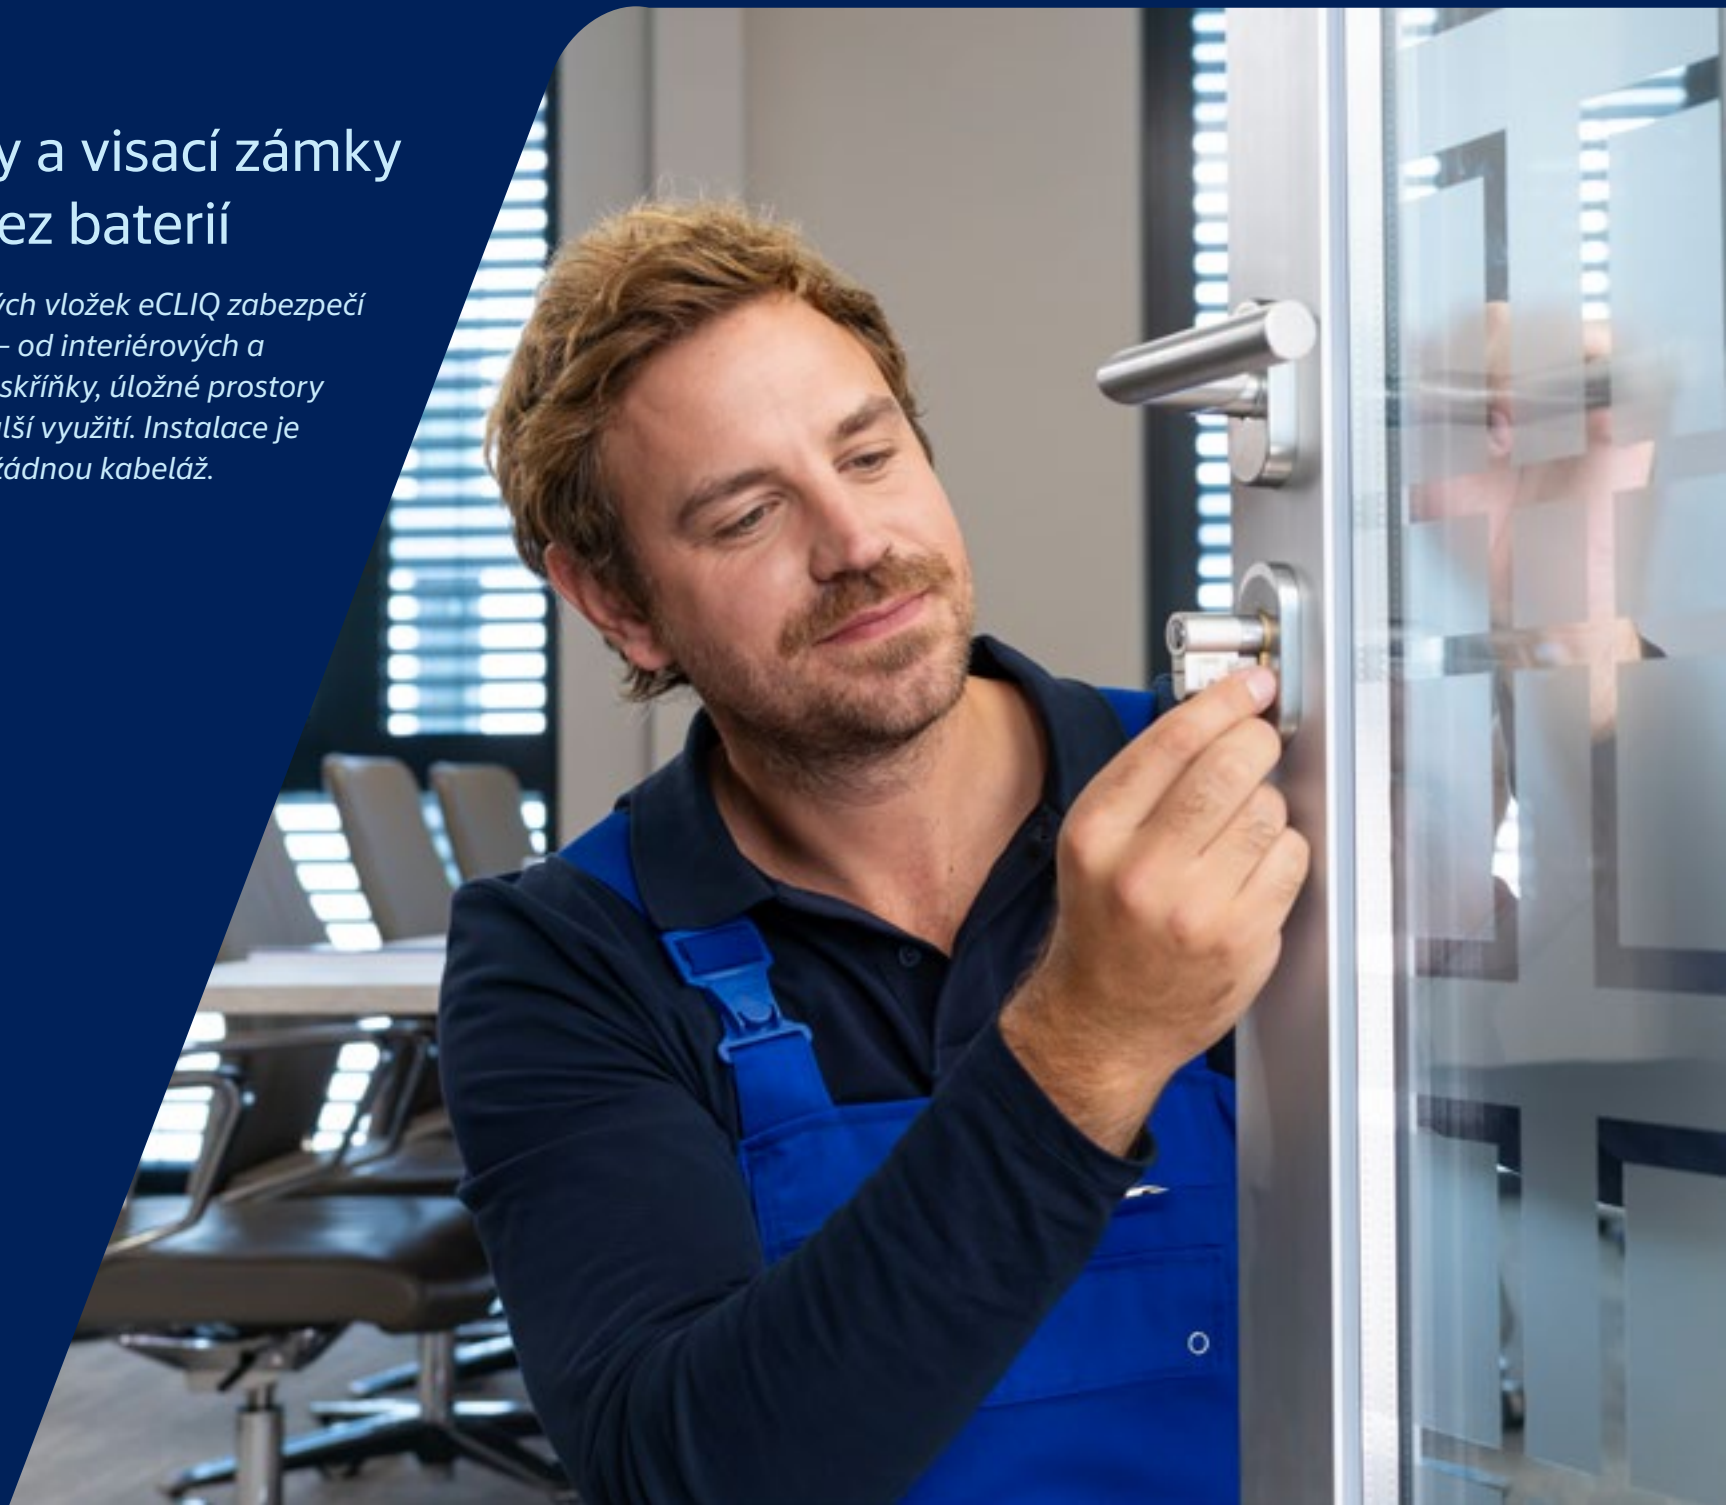

Cylindrické vložky a visací zámky bez kabeláže a bez baterií

Naše široká nabídka cylindrických vložek eCLIQ zabezpečí všechny vaše přístupové body – od interiérových a exteriérových dveří přes brány, skříňky, úložné prostory a poplachové systémy až po další využití. Instalace je rychlá a snadná a nevyžaduje žádnou kabeláž.