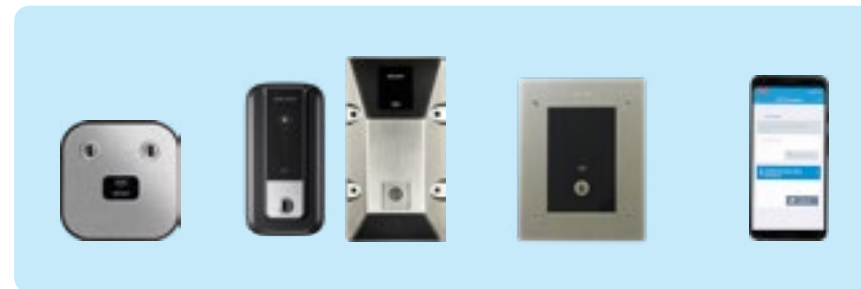

Programovací zařízení a čtečky

- Zařízení PD fungují jako bezpečný přenosový prvek mezi softwarem pro správu a programovacím klíčem
- Přístupová oprávnění klíčů lze na dálku přidělovat nebo odebírat prostřednictvím nástěnných programovacích zařízení nebo chytrého telefonu
- CLIQ Updater rozšiřuje systém o bezpečný a cenově efektivní venkovní aktualizací bod, který stačí jednoduše připojit ke stávajícímu zařízení Wall PD (Gen 2)
- CLIQ Readers zajišťují bezpečnou integraci se zařízeními třetích stran a dále rozšiřují možnosti využití klíčů CLIQ
- Odolná venkovní zařízení s pouzdem z nerezové oceli chrání proti povětrnostním vlivům, prachu i vandalismu

	Stolní programovací zařízení	Nástěnné programovací zařízení	Čtečka a Updater	App
Bezpečná komunikace mezi klíčem a programovacím zařízením	✓	✓	✓	✓
Napájení	USB	12–24V síťové napájení nebo PoE	Síťové napájení 12–24 V	
Optimalizováno pro centralizovanou správu	✓			
Optimalizováno pro decentralizovanou správu		✓	✓	✓
Kompatibilní se všemi klíči eCLIQ	✓	✓	✓	✓
Bezpečné pro venkovní použití s krytím IP65 a IK09		✓	✓	
Bluetooth konektivita				✓
Aktivujte zařízení třetích stran prostřednictvím volného výstupu*		✓	✓	

* Volitelné pro CLIQ Wall PD (FO musí být specifikováno při objednání a nelze jej doplnit dodatečně)
CLIQ Updater přebírá všechny dostupné funkce připojeného zařízení Wall PD