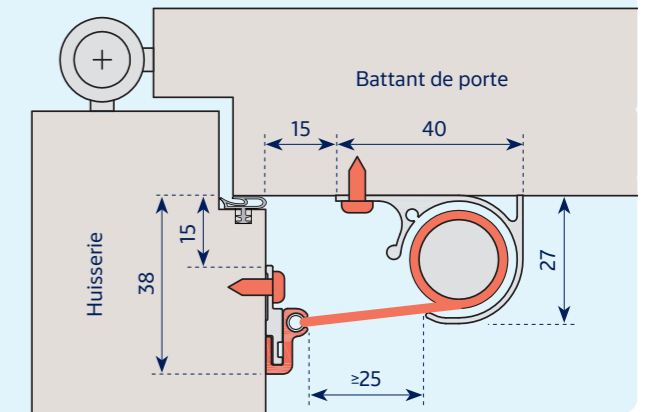

N'oubliez pas: Les profilés de recouvrement (FSA) pour sécuriser le côté aux paumelles

La protection du côté paumelle est toujours nécessaire pour la protection intégrale de l'arête de fermeture secondaire. Pour cela, nous vous recommandons nos profilés de protection qui conviennent à tous les types de paumelles.

Caractéristiques techniques

Longueur standard	1925 mm (longueur en stock)
Longueur automatique	2015 mm (longueur en stock)
Longueur max. à la livraison	2500 mm
Longueur minimale	310 mm
Raccourcissement	non raccourcissable
Kit de montage	vis universelles fournies
Longueur de dépliage	260 mm ou 330 mm

Coloris du boîtier

	EV1 anodisé
	RAL - 9016 blanc
	RAL - 9007 gris
	RAL - 7016 anthracite
	INOX anodisé
	Noir C35 anodisé
	RAL / ELOXAGE (option)

Coloris du tissu

	Noir
	Blanc (option)
	Rouge (option)
	Bleu (option)
	Jaune (option)
	Gris (option)