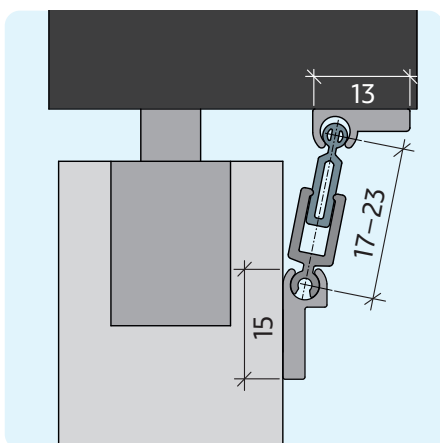

Caractéristiques techniques

Matériau du profil	aluminium anodisé
Profil d'étanchéité	silicone de haute qualité
Longueurs spéciales	max. 3000 mm en une seule pièce, mais allongement possible
Raccourcissement	illimité
Fixation	ruban adhésif (préassemblé), non compris pour les composants individuels!