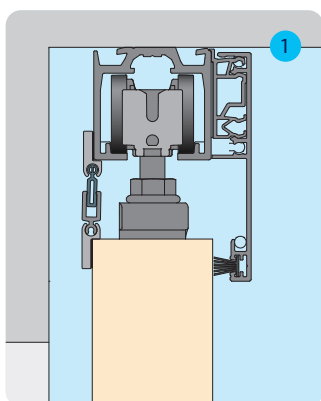

Exemples d'application

1. Montage au plafond, variante B-B