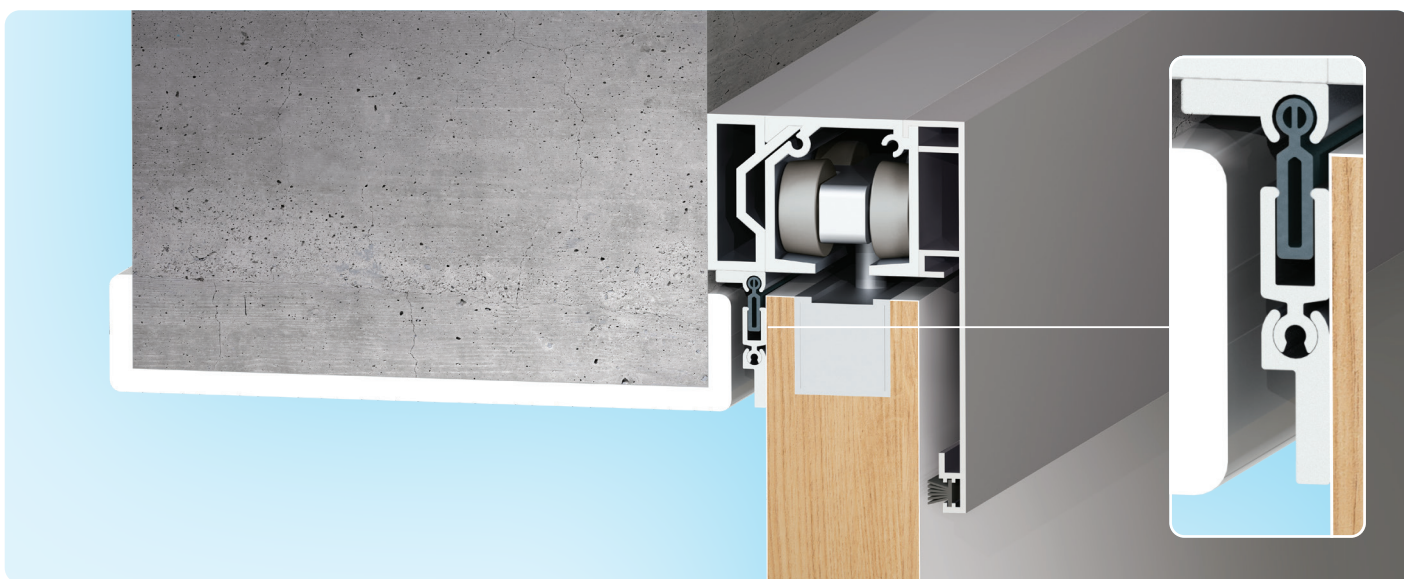

Caractéristiques techniques

Matériau du profil	aluminium anodisé
Profil d'étanchéité	silicone de haute qualité
Longueurs spéciales	max. 3000 mm en une seule pièce, mais allongement possible
Raccourcissement	illimité
Fixation	ruban adhésif (préassemblé), non compris pour les composants individuels!