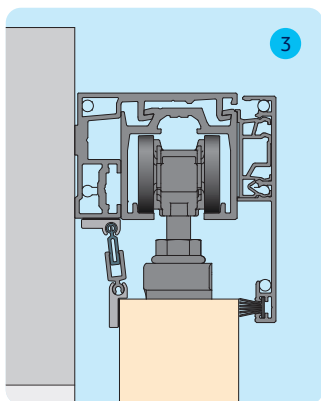

Fonctionnement

Les profilés de positionnement sont fixés au rail de roulement, au mur ou au plafond ainsi qu'au vantail, tandis que l'élément d'étanchéité à nivellement automatique relie parfaitement les deux profilés. Cela permet d'obtenir en permanence une étanchéité optimale sans travaux de réglage fastidieux. Le profil d'étanchéité ferme sans difficulté les passages vers le joint vertical et augmente ainsi considérablement l'isolation phonique de la porte coulissante.

Exemples d'application

1. Montage au plafond, variante B-B

2. Montage mural avec intégration dans le rail de roulement et profil B

3. Montage mural avec variante A-B collée à l'intérieur

4. Montage mural avec variante A-B collée à l'extérieur