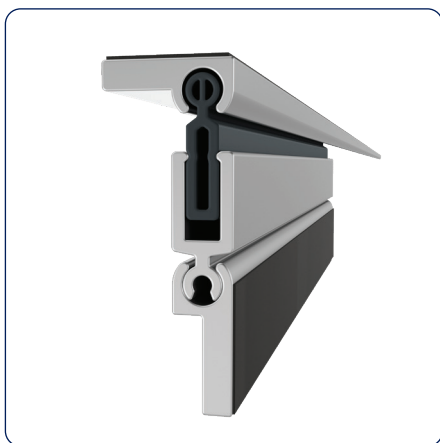

Planet SD – rail d'étanchéité pour porte coulissante

Fonctions

Types de portes

Étanchéifiez encore mieux votre porte coulissante. Désormais, pour le joint à abaissement Planet SN, utilisez également notre rail d'étanchéité universel pour bord de fermeture supérieur.

Caractéristiques importantes

- Peut être intégré dans presque tous les systèmes de portes coulissantes grâce à ses dimensions compactes et à ses variantes d'installation possibles.
- Sans effort pour un confort élevé et une meilleure accessibilité
- Compatibilité avec les systèmes Softclose
- Un montage simple avec des éléments à nivellement automatique réduit les efforts d'installation, et donc les coûts système