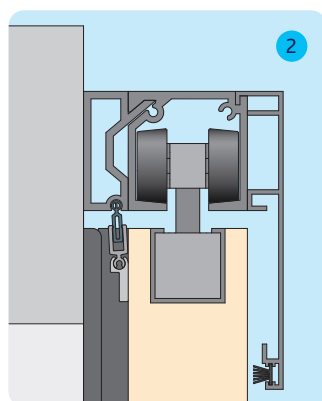

Fonctionnement

Les profilés de positionnement sont fixés au rail de roulement, au mur ou au plafond ainsi qu'au vantail, tandis que l'élément d'étanchéité à nivellement automatique relie parfaitement les deux profilés. Cela permet d'obtenir en permanence une étanchéité optimale sans travaux de réglage fastidieux. Le profil d'étanchéité ferme sans difficulté les passages vers le joint vertical et augmente ainsi considérablement l'isolation phonique de la porte coulissante.

Exemples d'application

1. Montage au plafond, variante B-B

2. Montage mural avec intégration dans le rail de roulement et profil B

3. Montage mural avec variante A-B collée à l'intérieur

4. Montage mural avec variante A-B collée à l'extérieur