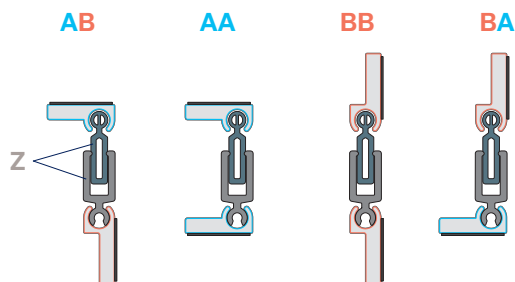

Fonctionnement

Les profilés de positionnement sont fixés au rail de roulement, au mur ou au plafond ainsi qu'au vantail, tandis que l'élément d'étanchéité à nivellement automatique relie parfaitement les deux profilés. Cela permet d'obtenir en permanence une étanchéité optimale sans travaux de réglage fastidieux. Le profil d'étanchéité ferme sans difficulté les passages vers le joint vertical et augmente ainsi considérablement l'isolation phonique de la porte coulissante.

Variantes d'installation

La marque Planet offre des options d'une grande diversité pour combiner les profils selon vos spécifications. Choisissez la combinaison adaptée à votre porte coulissante parmi les différentes options.

Exemples d'application

Modèles

Set Planet SD, rail d'étanchéité pour porte coulissante

		EV1	NOIR
Largeur de porte/version	Raccourcissement	N° d'art.	N° d'art.
≤ 1250 mm/A-B	illimité	108125AB-E	108125AB-B
≤ 1500 mm/A-B	illimité	108150AB-E	108150AB-B
≤ 1250 mm/B-A	illimité	108125BA-E	108125BA-B
≤ 1500 mm/B-A	illimité	108150BA-E	108150BA-B
≤ 1250 mm/A-A	illimité	108125AA-E	108125AA-B
≤ 1500 mm/A-A	illimité	108150AA-E	108150AA-B
≤ 1250 mm/B-B	illimité	108125BB-E	108125BB-B
≤ 1500 mm/B-B	illimité	108150BB-E	108150BB-B

Set de montage Planet SD incl.

Planet SD, composants individuels

	EV1	NOIR
	N° d'art.	N° d'art.
Profil A Planet SD, par mètre linéaire	108600AE	108600AB
Profil Z Planet SD, par mètre linéaire	108600ZE	108600ZB
Profil B Planet SD, par mètre linéaire	108600BE	108600BB

Accessoires non incl., ruban adhésif non fourni/préassemblé!

Accessoires

	N° d'art.
Set de montage Planet SD comprenant 1 × bloque-porte A, 2 × bloque-porte B, 1 module de connexion, 1 outil pour bloque-porte B	900648
Ruban adhésif, rouleau, 3 m	902480