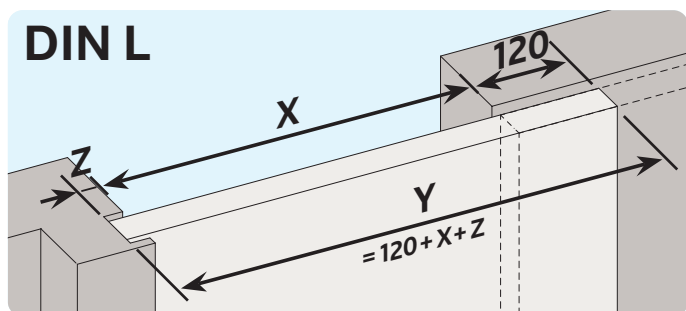

Modèles

Planet SN (porte coulissante), RD (coupe-fumée) | 44 dB

Longueur	Raccourcissement jusqu'à	Modèle	
		DIN L	DIN R
800 mm	> 675 mm	105080L	105080R
925 mm	> 800 mm	105093L	105093R
1050 mm	> 925 mm	105105L	105105R
1175 mm	> 1050 mm	105118L	105118R
1300 mm	> 1175 mm	105130L	105130R
1425 mm	> 1300 mm	105143L	105143R
1550 mm	> 1425 mm	105155L	105155R
1675 mm	> 1550 mm	105168L	105168R
< 2000 mm par mètre		105600L	105600R

Options

Description	N° d'art.
Découpe à la cote fixe	900200
Saillie en silicone	900440

Accessoires

Description	N° d'art.
Set de montage Planet SN, pour portes en bois, DIN L (gauche)	902034
Set de montage Planet SN, noir, pour portes en bois, DIN L (gauche)	902656
Set de montage Planet SN, pour portes en bois, DIN R (droite)	902033
Set de montage Planet SN, noir, pour portes en bois, DIN R (droite)	902657
Set de guidage au sol SN (court), DIN G (gauche)	902036
Set de guidage au sol SN (court), DIN D (droite)	902035
Set de guidage au sol SN (court), noir, DIN D (droite)	902659
Set de guidage au sol SN (court), noir, DIN G (gauche)	902658