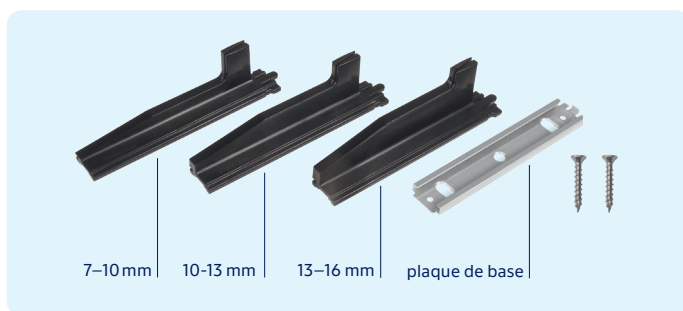

Caractéristiques importantes

- Joint à abaissement pour portes coulissantes qui ne nécessite pas de verrouillage de porte grâce au déclenchement sans effort (force de déclenchement de 1 N/m seulement)
- Course de 7-16 mm grâce à trois guides au sol différents pour un jeu au sol de 7-10/10-13/13-16 mm
- Solution compacte et peu encombrante avec rainure de guidage au sol intégrée
- Compensation automatique en cas de sol incliné
- Indice d'isolation phonique jusqu'à 44 dB pour une étanchéité optimale (à 7 mm de distance au sol)
- Lèvre en silicone de haute qualité, saillie latérale réglable
- Raccourcissement côté bord de fermeture jusqu'à la longueur de palier immédiatement inférieure et raccourcissement supplémentaire de 45 mm côté déclenchement
- Joint facilement démontable en desserrant les équerres de fixation

Accessoires inclus

- Kit de guidage au sol Planet SN, court, DIN R (droite) ou DIN L (gauche), pour air de sol 7-10 / 10-13 / 13-16 mm, jeu de montage Planet SN, DIN R (droite) ou DIN L (gauche)

Caractéristiques techniques

Matériau du profil	aluminium, 22 x 30 mm
Dimension de la rainure	largeur 22,3 mm et profondeur 30,5 à 35 mm
Profil d'étanchéité	silicone de haute qualité
Hauteur du joint	7-16 mm
Guidages au sol	3 pièces pour jeu au sol de 7-10 / 10-13 / 13-16 mm
Indice d'isolation phonique	jusqu'à 44 dB pour une distance d'air de 7 mm
Longueurs de paliers	800, 925, 1050, 1175, 1300, 1425, 1550, 1675 mm
Longueurs spéciales	sur demande jusqu'à 6000 mm
Déclenchement	125 mm (+45 mm max. côté crémonne)
Raccourcissement	oui
Fixation	latérale avec équerres et vis de fixation en acier inoxydable

Joint à abaissement Planet SN pour portes coulissantes

Set de guidage au sol Planet SN court, noir: 3 guides au sol coulissant pour fente de porte 7-16 mm et plaque de base (option)

Set de montage Planet SN, noir (option)