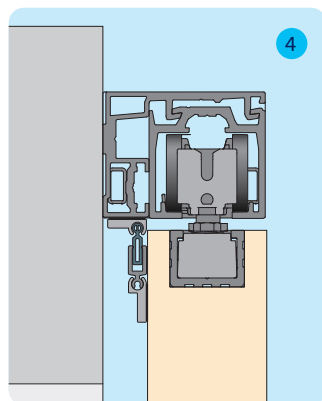

Fonctionnement

Les profilés de positionnement sont fixés au rail de roulement, au mur ou au plafond ainsi qu'au vantail, tandis que l'élément d'étanchéité à nivellement automatique relie parfaitement les deux profilés. Cela permet d'obtenir en permanence une étanchéité optimale sans travaux de réglage fastidieux. Le profil d'étanchéité ferme sans difficulté les passages vers le joint vertical et augmente ainsi considérablement l'isolation phonique de la porte coulissante.

Exemples d'application

1. Montage au plafond, variante B-B

2. Montage mural avec intégration dans le rail de roulement et profil B

3. Montage mural avec variante A-B collée à l'intérieur

4. Montage mural avec variante A-B collée à l'extérieur