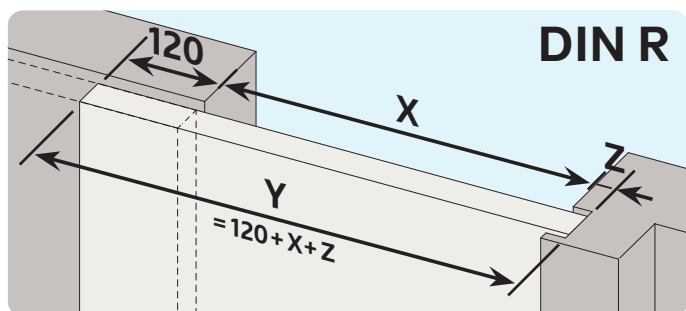

Modèles

Planet SN (porte coulissante), RD (coupe-fumée) | 44 dB

Longueur	Raccourcissement jusqu'à	Modèle	
		DIN L	DIN R
800 mm	> 675 mm	105080L	105080R
925 mm	> 800 mm	105093L	105093R
1050 mm	> 925 mm	105105L	105105R
1175 mm	> 1050 mm	105118L	105118R
1300 mm	> 1175 mm	105130L	105130R
1425 mm	> 1300 mm	105143L	105143R
1550 mm	> 1425 mm	105155L	105155R
1675 mm	> 1550 mm	105168L	105168R
< 2000 mm par mètre		105600L	105600R

Options

Description	N° d'art.
Découpe à la cote fixe	900200
Saillie en silicone	900440

Accessoires

Description	N° d'art.
Set de montage Planet SN, pour portes en bois, DIN L (gauche)	902034
Set de montage Planet SN, noir, pour portes en bois, DIN L (gauche)	902656
Set de montage Planet SN, pour portes en bois, DIN R (droite)	902033
Set de montage Planet SN, noir, pour portes en bois, DIN R (droite)	902657
Set de guidage au sol SN (court), DIN G (gauche)	902036
Set de guidage au sol SN (court), DIN D (droite)	902035
Set de guidage au sol SN (court), noir, DIN D (droite)	902659
Set de guidage au sol SN (court), noir, DIN G (gauche)	902658