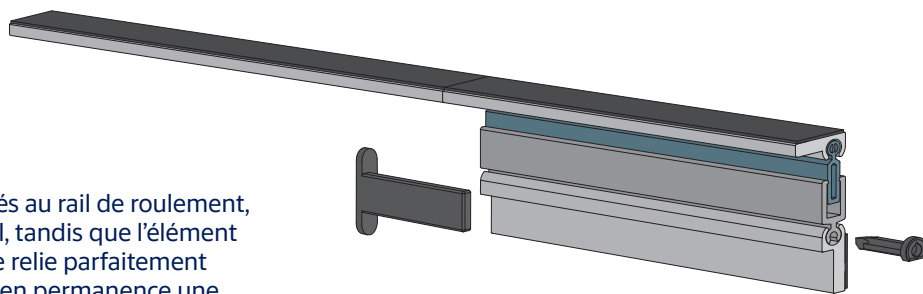

Caractéristiques importantes

- Peut être intégré dans presque tous les systèmes de portes coulissantes grâce à ses dimensions compactes et à ses variantes d'installation possibles.
- Sans effort pour un confort élevé et une meilleure accessibilité
- Compatibilité avec les systèmes Softclose
- Un montage simple avec des éléments à nivellement automatique réduit les efforts d'installation, et donc les coûts système

Fonctionnement

Les profilés de positionnement sont fixés au rail de roulement, au mur ou au plafond ainsi qu'au vantail, tandis que l'élément d'étanchéité à nivellement automatique relie parfaitement les deux profilés. Cela permet d'obtenir en permanence une étanchéité optimale sans travaux de réglage fastidieux. Le profil d'étanchéité ferme sans difficulté les passages vers le joint vertical et augmente ainsi considérablement l'isolation phonique de la porte coulissante.