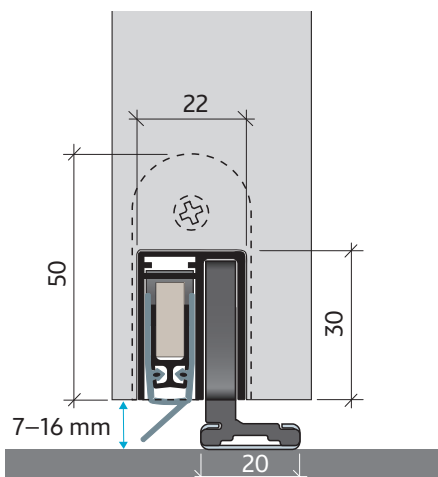

Caractéristiques techniques

Matériau du profil	aluminium, 22 x 30 mm
Dimension de la rainure	largeur 22,3 mm et profondeur 30,5 à 35 mm
Profil d'étanchéité	silicone de haute qualité
Hauteur du joint	7-16 mm
Guidages au sol	3 pièces pour jeu au sol de 7-10 / 10-13 / 13-16 mm
Indice d'isolation phonique	jusqu'à 44 dB pour une distance d'air de 7 mm
Longueurs de paliers	800, 925, 1050, 1175, 1300, 1425, 1550, 1675 mm
Longueurs spéciales	sur demande jusqu'à 6000 mm
Déclenchement	125 mm (+45 mm max. côté crémonne)
Raccourcissement	oui
Fixation	latérale avec équerres et vis de fixation en acier inoxydable