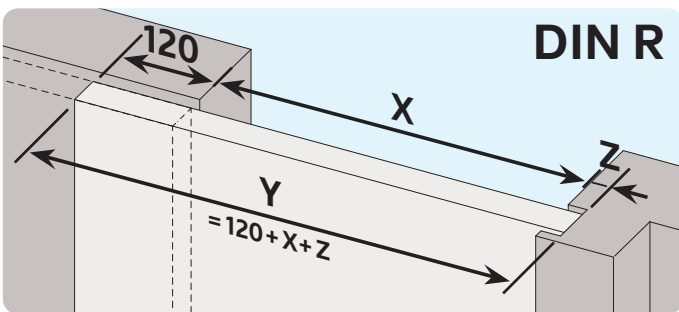

Ausführungen

Planet SN (Schiebetür), RD (rauchdicht) | 44 dB

		DIN L	DIN R
Länge	kürzbar bis	Art.- Nr.	Art.- Nr.
800 mm	>675 mm	105080L	105080R
925 mm	>800 mm	105093L	105093R
1050 mm	>925 mm	105105L	105105R
1175 mm	>1050 mm	105118L	105118R
1300 mm	>1175 mm	105130L	105130R
1425 mm	>1300 mm	105143L	105143R
1550 mm	>1425 mm	105155L	105155R
1675 mm	>1550 mm	105168L	105168R
<2000 mm	per lfm	105600L	105600R

Optionen

	Art.- Nr.
Auf Fixmass schneiden	900200
Silikonüberstand	900440

Zubehör

	Art.- Nr.
Planet Montageset SN, für Holztüren, DIN L (links)	902034
Planet Montageset SN, schwarz, für Holztüren, DIN L (links)	902656
Planet Montageset SN, für Holztüren, DIN R (rechts)	902033
Planet Montageset SN, schwarz, für Holztüren, DIN R (rechts)	902657
Bodenführung SN-Set (kurz), DIN L (links)	902036
Bodenführung SN-Set (kurz), DIN R (rechts)	902035
Bodenführung SN-Set (kurz), schwarz, DIN R (rechts)	902659
Bodenführung SN-Set (kurz), schwarz, DIN L (links)	902658