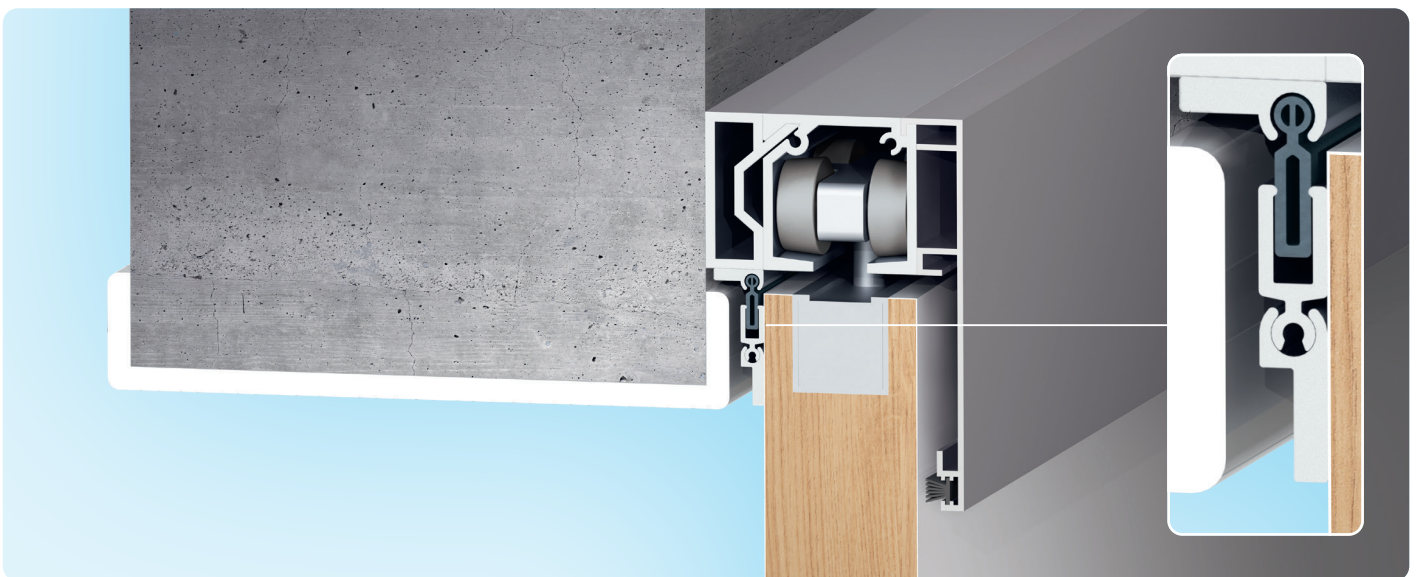

Technische Daten

Material des Profils	eloxiertes Aluminium
Dichtungsprofil	hochwertiges Silikon
Sonderlängen	max. 3000 mm am Stück, aber verlängerbar
Kürzbar	unlimitiert
Befestigung	Klebeband (vormontiert), nicht inklusive bei Einzelkomponenten!