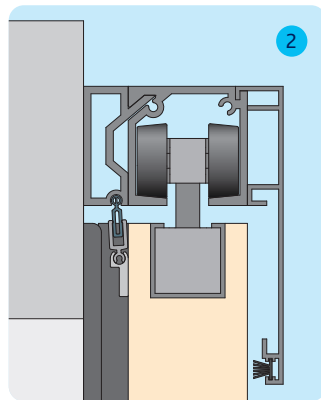

## Funktionsweise

Die Aufnahmeprofile werden an Laufschiene, Wand oder Decke sowie am Türblatt befestigt, während das selbstausgleichende Dichtelement die beiden Aufnahmeprofile nahtlos verbindet. Dies führt jederzeit zu einer optimalen Abdichtung ohne mühsame Einstellarbeiten. Die Dichtschiene schliesst die Übergänge zur Vertikaldichtung reibungslos ab und erhöht damit den Schallschutz einer Schiebetür erheblich.

## Anwendungsbeispiele

1. Deckenmontage Variante B-B

2. Wandmontage mit Integration in Laufschiene und B-Profil

3. Wandmontage mit Variante A-B innen geklebt

4. Wandmontage mit Variante A-B aussen geklebt