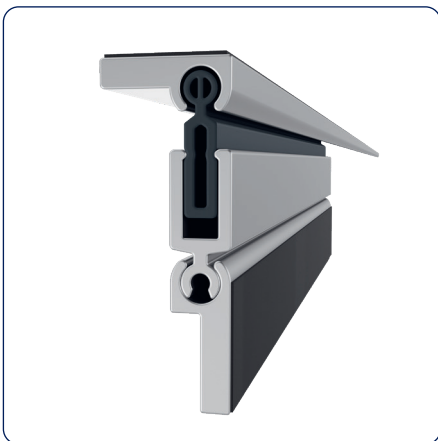

### Wichtige Merkmale

- Kann dank seiner kompakten Abmessungen und variablen Einbaumöglichkeiten in fast alle Schiebetürsysteme integriert werden
- Bedienkräftefrei für hohen Komfort und verbesserte Barrierefreiheit
- Kompatibilität mit Softclose-Systemen
- Simple Montage mit selbstausgleichenden Elementen senkt den Montageaufwand und somit auch die Systemkosten