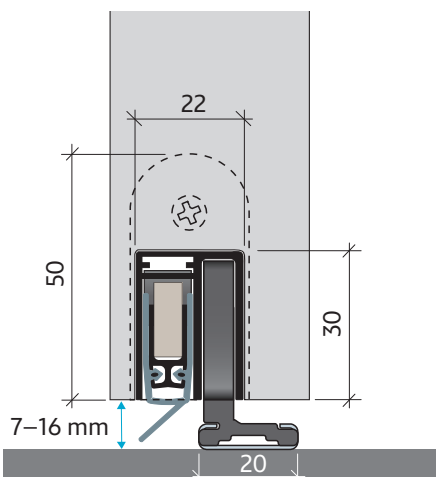

## Technische Daten

Material des Profils	Aluminium, 22x30 mm
Nutgröße	22,3 mm breit und 30,5 bis 35 mm tief
Dichtungsprofil	hochwertiges Silikon
Dichtungshöhe	7–16 mm
Bodenführungen	3 Stk. für Bodenluft 7–10/10–13/13–16 mm
Schalldämmwert	bis 44 dB bei Luftabstand 7 mm
Lagerlängen	800, 925, 1050, 1175, 1300, 1425, 1550, 1675 mm
Sonderlängen	auf Anfrage bis 6000 mm
Auslösung	125 mm (+ max. 45 mm getriebeseitig)
Kürzbar	ja
Befestigung	seitlich mit Edelstahl-Befestigungswinkel und -schrauben