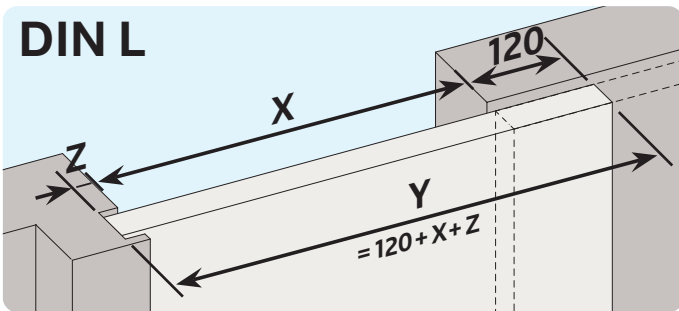

Ausführungen

Planet SN (Schiebetür), RD (rauchdicht) | 44 dB

		DIN L	DIN R
Länge	kürzbar bis	Art.- Nr.	Art.- Nr.
800 mm	>675 mm	105080L	105080R
925 mm	>800 mm	105093L	105093R
1050 mm	>925 mm	105105L	105105R
1175 mm	>1050 mm	105118L	105118R
1300 mm	>1175 mm	105130L	105130R
1425 mm	>1300 mm	105143L	105143R
1550 mm	>1425 mm	105155L	105155R
1675 mm	>1550 mm	105168L	105168R
<2000 mm	per lfm	105600L	105600R

Optionen

	Art.- Nr.
Auf Fixmass schneiden	900200
Silikonüberstand	900440

Zubehör

	Art.- Nr.
Planet Montageset SN, für Holztüren, DIN L (links)	902034
Planet Montageset SN, schwarz, für Holztüren, DIN L (links)	902656
Planet Montageset SN, für Holztüren, DIN R (rechts)	902033
Planet Montageset SN, schwarz, für Holztüren, DIN R (rechts)	902657
Bodenführung SN-Set (kurz), DIN L (links)	902036
Bodenführung SN-Set (kurz), DIN R (rechts)	902035
Bodenführung SN-Set (kurz), schwarz, DIN R (rechts)	902659
Bodenführung SN-Set (kurz), schwarz, DIN L (links)	902658