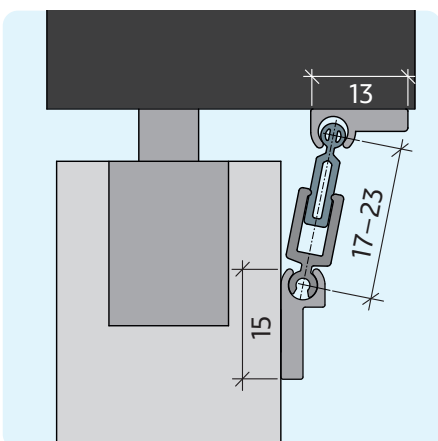

### Technische Daten

Material des Profils	eloxiertes Aluminium
Dichtungsprofil	hochwertiges Silikon
Sonderlängen	max. 3000 mm am Stück, aber verlängerbar
Kürzbar	unlimitiert
Befestigung	Klebeband (vormontiert), nicht inklusive bei Einzelkomponenten!