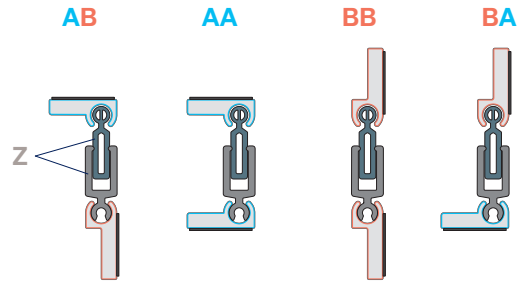

Einbauvarianten

Die Marke Planet bietet verschiedenste Optionen, um die Profile gemäss Ihren Vorgaben zu kombinieren. Wählen Sie aus den verschiedenen Optionen die passende Kombination für Ihre Schiebetür.