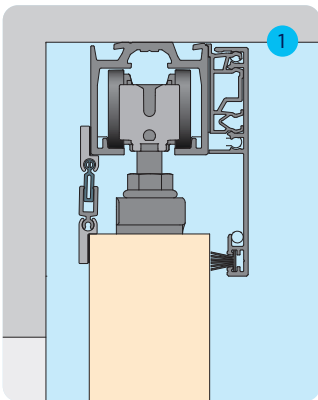

Anwendungsbeispiele

1. Deckenmontage Variante B-B