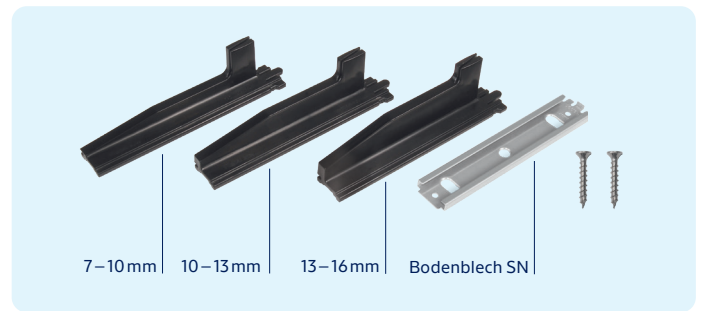

Ausführungen

Planet SN (Schiebetür), RD (rauchdicht) | 44 dB

		DIN L	DIN R
Länge	kürzbar bis	Art.- Nr.	Art.- Nr.
800 mm	>675 mm	105080L	105080R
925 mm	>800 mm	105093L	105093R
1050 mm	>925 mm	105105L	105105R
1175 mm	>1050 mm	105118L	105118R
1300 mm	>1175 mm	105130L	105130R
1425 mm	>1300 mm	105143L	105143R
1550 mm	>1425 mm	105155L	105155R
1675 mm	>1550 mm	105168L	105168R
<2000 mm	per lfm	105600L	105600R

Optionen

	Art.- Nr.
Auf Fixmass schneiden	900200
Silikonüberstand	900440

Zubehör

	Art.- Nr.
Planet Montageset SN, für Holztüren, DIN L (links)	902034
Planet Montageset SN, schwarz, für Holztüren, DIN L (links)	902656
Planet Montageset SN, für Holztüren, DIN R (rechts)	902033
Planet Montageset SN, schwarz, für Holztüren, DIN R (rechts)	902657
Bodenführung SN-Set (kurz), DIN L (links)	902036
Bodenführung SN-Set (kurz), DIN R (rechts)	902035
Bodenführung SN-Set (kurz), schwarz, DIN R (rechts)	902659
Bodenführung SN-Set (kurz), schwarz, DIN L (links)	902658