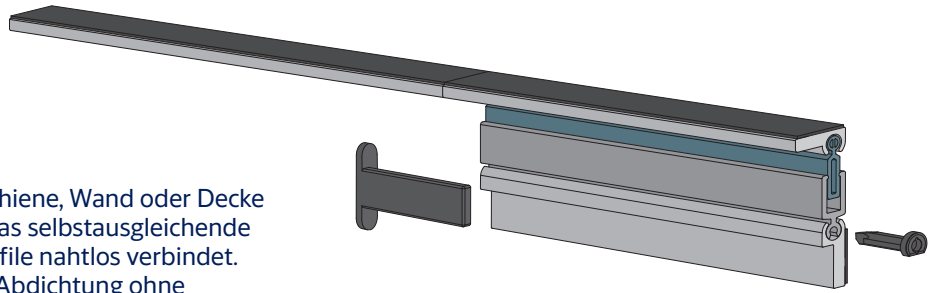

Funktionsweise

Die Aufnahmeprofile werden an Laufschiene, Wand oder Decke sowie am Türblatt befestigt, während das selbstausgleichende Dichtelement die beiden Aufnahmeprofile nahtlos verbindet. Dies führt jederzeit zu einer optimalen Abdichtung ohne mühsame Einstellarbeiten. Die Dichtschiene schliesst die Übergänge zur Vertikaldichtung reibungslos ab und erhöht damit den Schallschutz einer Schiebetür erheblich.