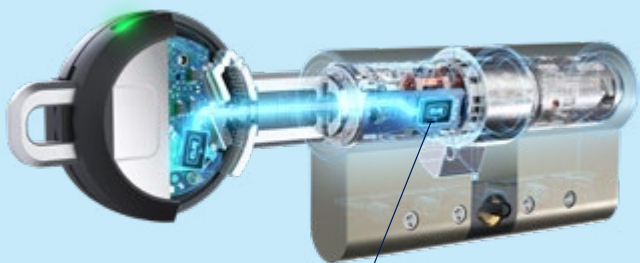

Kabel- en batterijloze cilinders en hangsloten

- Volledig elektronische cilinders – ook verkrijgbaar in kortere lengtes
- Meer dan 60 eCLIQ cilindertypes, inclusief hangsloten en cam cilinders
- Een bestaande mechanische cilinder kan met één schroef worden vervangen door een eCLIQ cilinder
- Zonder boren en kabels zijn ze de ideale keuze voor renovatie of installatie in historische gebouwen
- Onderhoudsvrij tot 200.000 cycli dankzij een innovatief geïntegreerd smeermiddelreservoir in elke cilinder

Toekomstbestendige chipgeneratie met AES-encryptie en hoge verwerkingsnelheid dankzij efficiënt energiebeheer