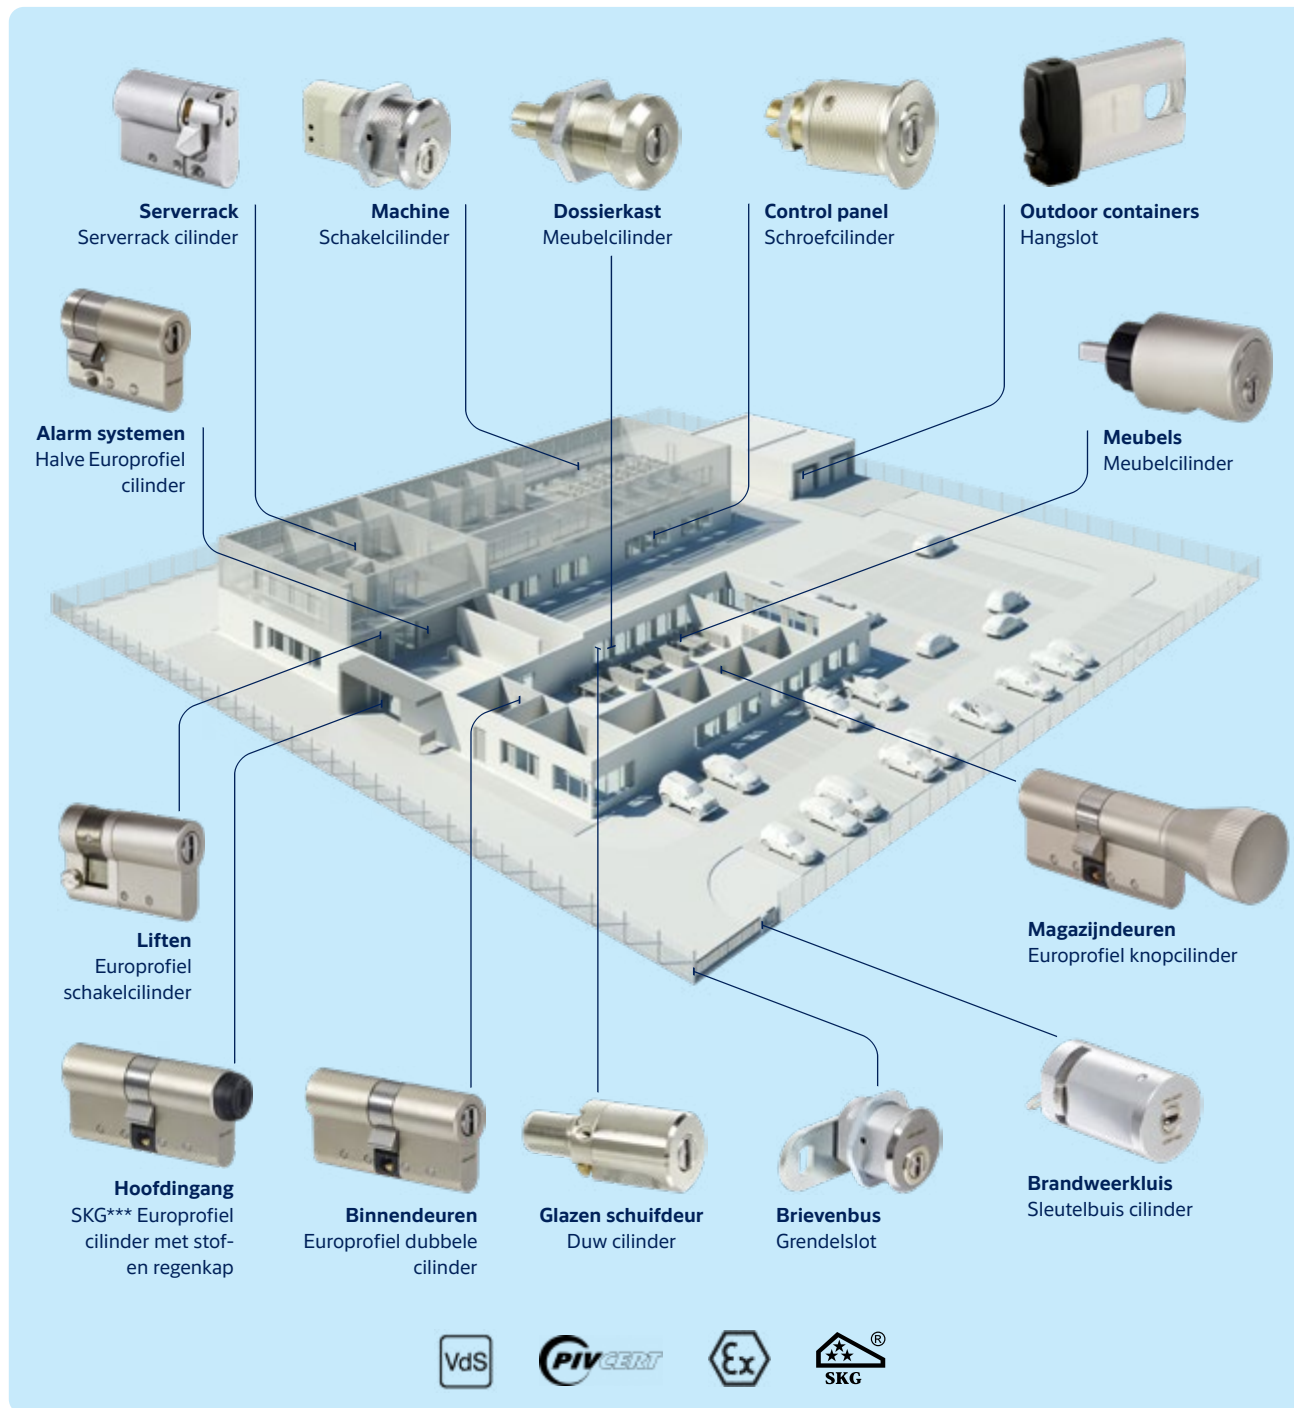

Kabel- en batterijloze cilinders en hangsloten

- Volledig elektronische cilinders – ook verkrijgbaar in kortere lengtes
- Meer dan 60 eCLIQ cilindertypes, inclusief hangsloten en cam cilinders
- Een bestaande mechanische cilinder kan met één schroef worden vervangen door een eCLIQ cilinder
- Zonder boren en kabels zijn ze de ideale keuze voor renovatie of installatie in historische gebouwen
- Onderhoudsvrij tot 200.000 cycli dankzij een innovatief geïntegreerd smeermiddelreservoir in elke cilinder

Toekomstbestendige chipgeneratie met AES-encryptie en hoge verwerkingsnelheid dankzij efficiënt energiebeheer