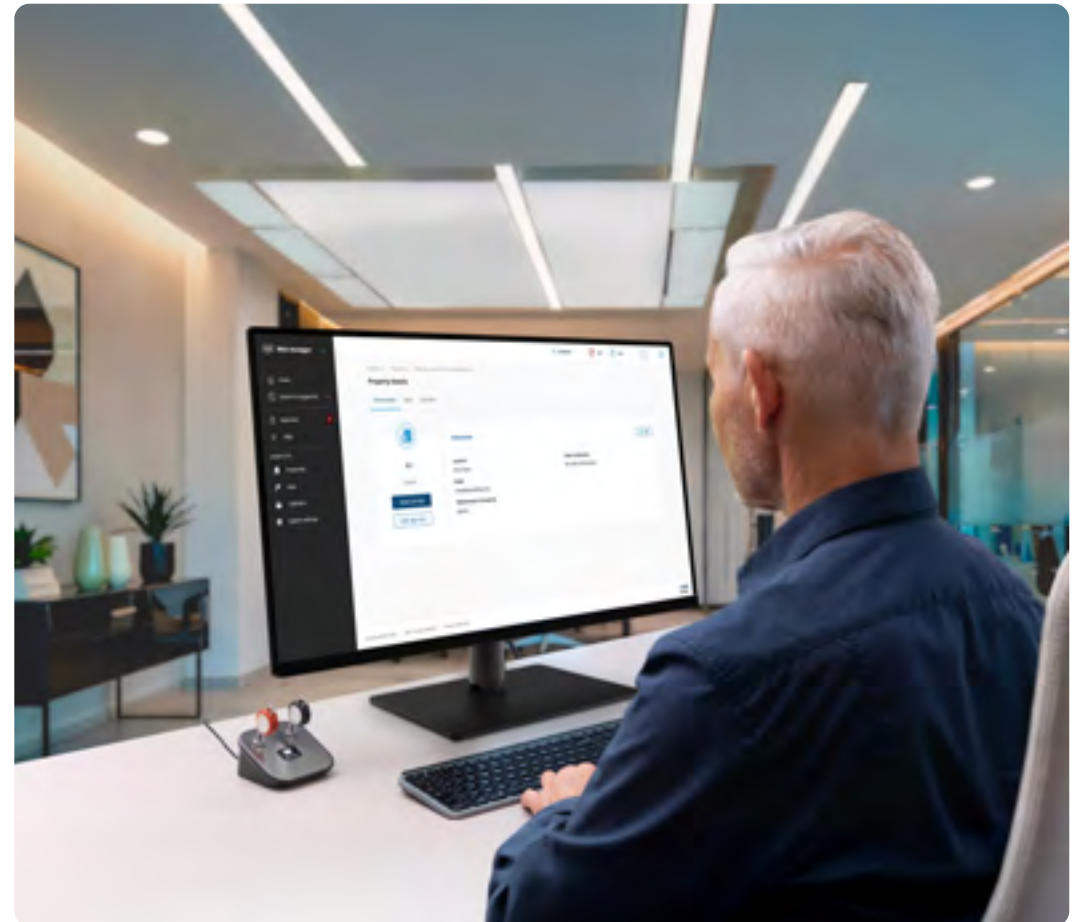

Eenvoudig, intuïtief beheer

Of u nu een kleine onderneming runt met enkele toegangspunten of een complexe multi-site organisatie beheert met duizenden gebruikers - er is altijd een CLIQ-softwareoplossing die aan uw behoeften voldoet.

Voor kleine ondernemingen

Beheer uw CLIQ-systeem onderweg met de CLIQ Go-app - ideaal voor locaties met een beperkt aantal toegangspunten en eenvoudige beveiligingsvereisten.

Voor kleine tot middelgrote organisaties

De on-premise software CLIQ Local Manager biedt volledige controle over gebruikers, sleutels en toegangsrechten vanaf één centraal werkstation.

Voor grote of complexe organisaties

Beheer toegangsrechten altijd en overal. CLIQ Web Manager, gecombineerd met Bluetooth-sleutels en de CLIQ Connect-app, maakt flexibele, remote updates mogelijk. Meerdere hostingopties en aanvullende diensten ondersteunen toepassingen op ondernemingsniveau.