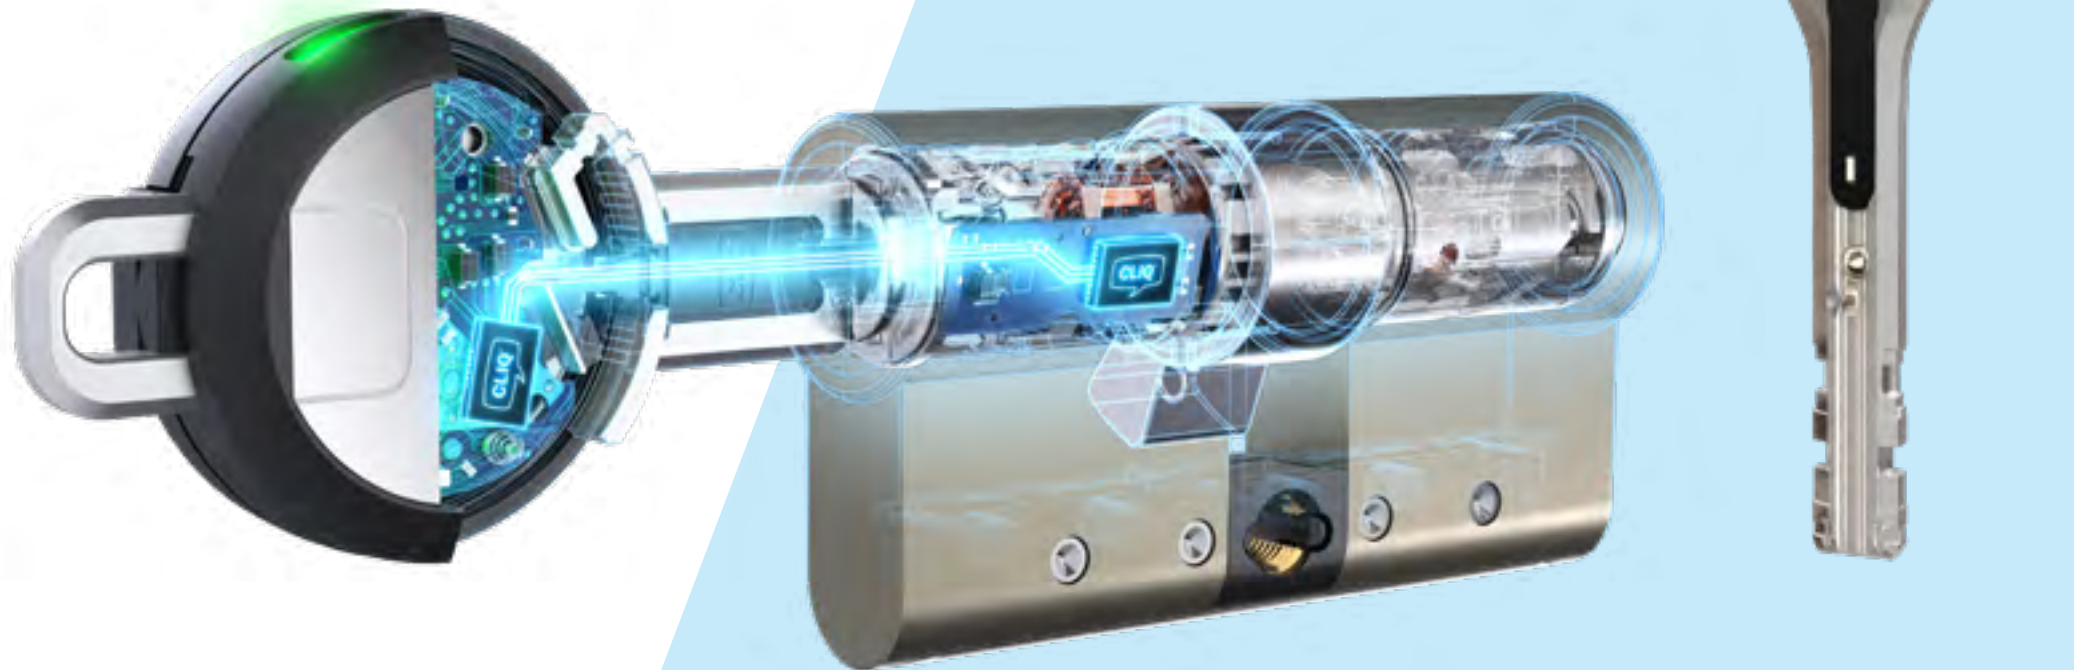

Secure by design

- Versleutelde communicatie tussen sleutels, cilinders en software
- Eigen ontwikkelde CLIQ-microchip die bestand is tegen klonen en manipulatie
- Gecertificeerd volgens internationale veiligheids- en duurzaamheidsnormen
- Batterijlevensduur van 10 jaar voor standaard gebruikerssleutels