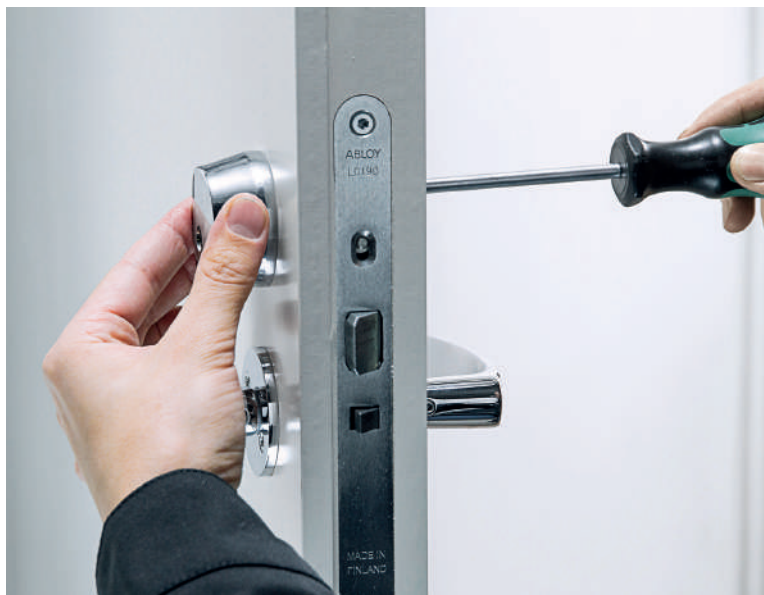

Breed assortiment duurzame cilinders, sloten en hangsloten

PROTEC² CLIQ werkt met alle duurzame cilinders, sloten en hangsloten van ABLOY. Ze hebben zich bewezen en zijn getest onder zware omstandigheden. Ze houden stof, extreme weersomstandigheden en ongewenste gasten buiten.

Eenvoudig te integreren zonder bedrading

Voorgeprogrammeerde en bedradingsvrije componenten verlagen de kosten aanzienlijk wanneer nieuwe cilinders en locaties eenvoudig aan het systeem kunnen worden toegevoegd. De web services-interface ondersteunt ook gemakkelijke integratie met uw andere toepassingen.

Bekroonde, wereldwijd geprezen technologie

PROTEC² CLIQ en CLIQ Connect hebben sinds 2011 talloze internationale prijzen voor beveiliging en toegangscontrole gewonnen.