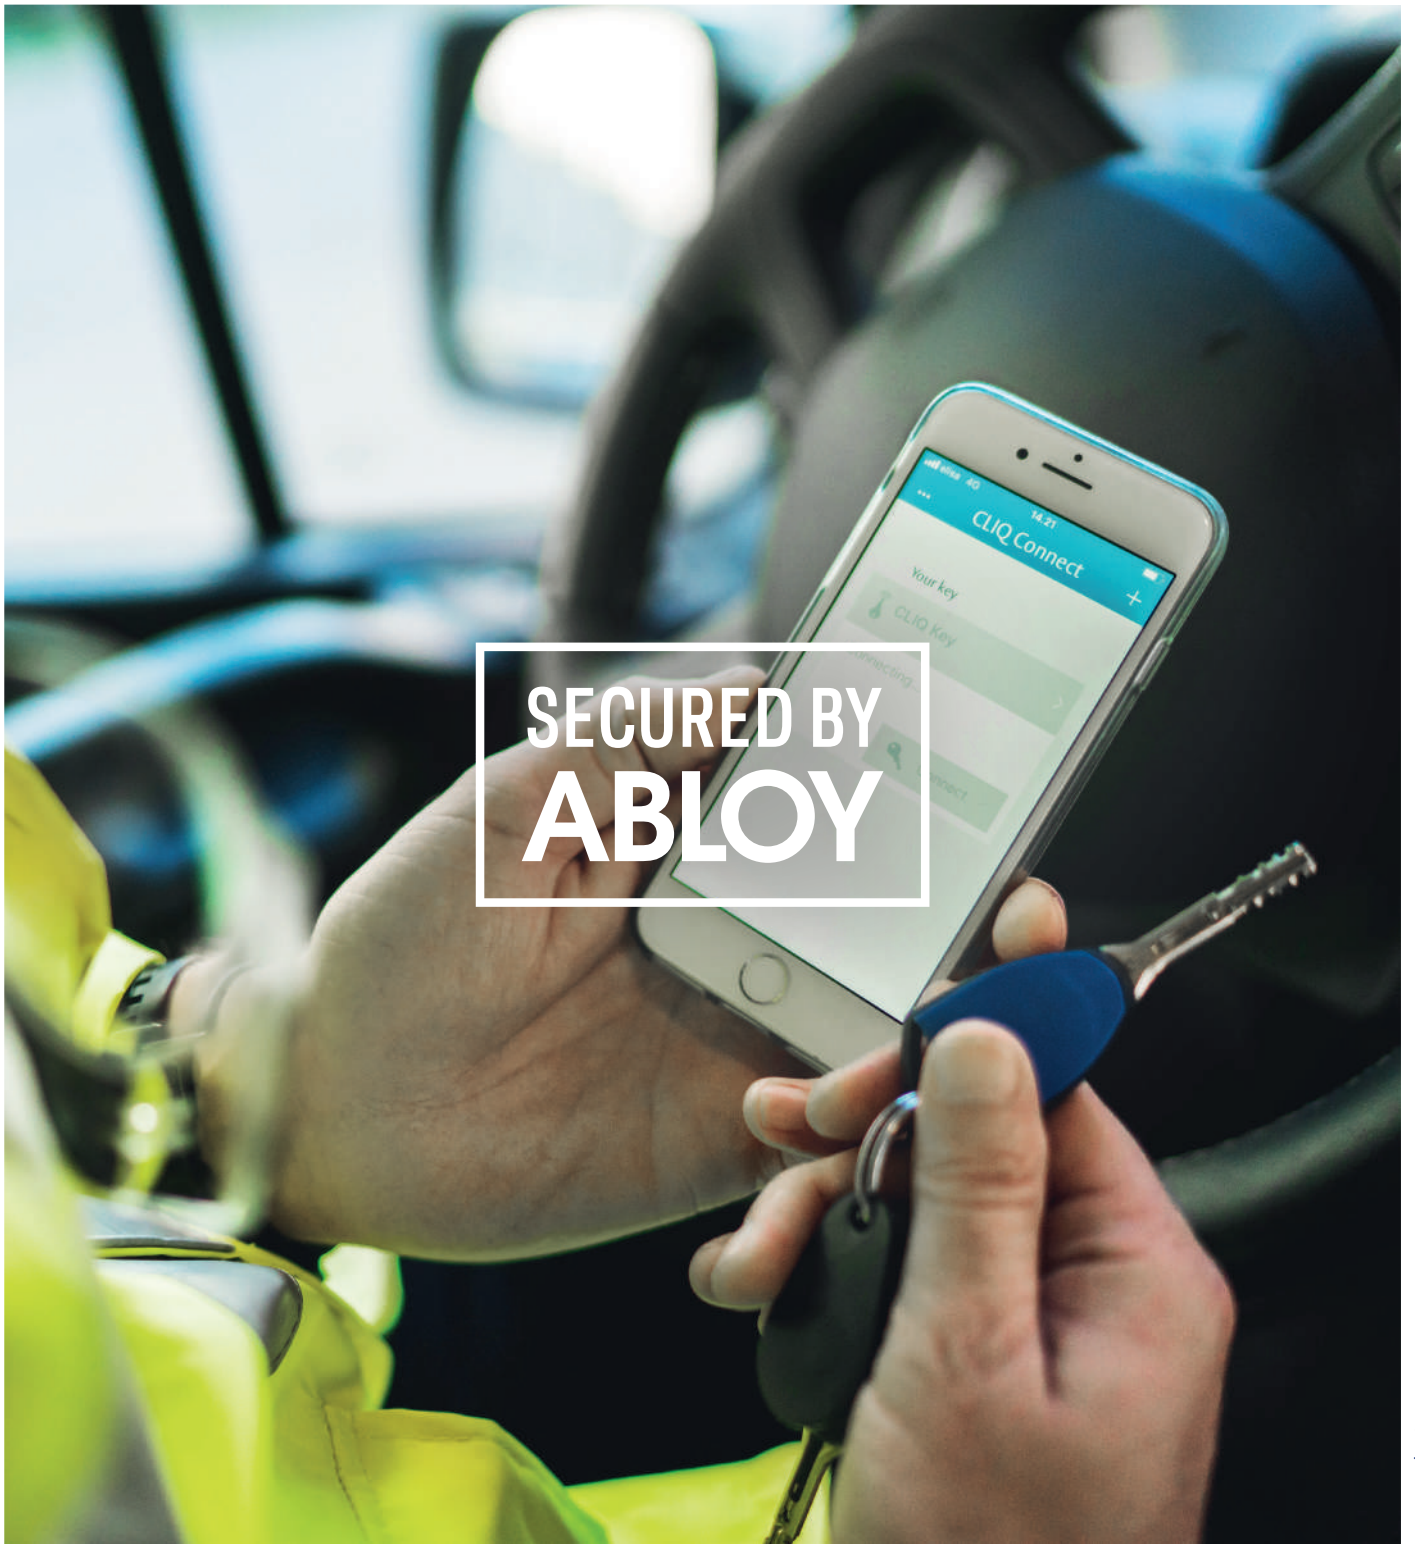

SECURED BY ABLOY

ABLOY offers security and locking innovations dedicated to creating more trust in the world. Combining digital and mechanical expertise, Abloy Oy develops industry-leading security solutions that protect people, property and business. Abloy is part of the ASSA ABLOY Group, the global leader in access solutions. Every day, we help billions of people experience a more open world.

ASSA ABLOY
Opening Solutions

Meerval 5
4941 SK Raams-
donksveer
Nederland

Culliganlaan 2A
1381 Diegem
België

Abloy maintains Product Security Center at www.abloy.com/securitycenter. We recommend that You check the Center on a regular basis in order to be fully informed of product security updates, so that your knowledge of our products remains optimal.

Het is de verantwoordelijkheid van de klant om het vereiste beveiligingsniveau te bepalen. Om het algehele beveiligingsniveau te bereiken dat vereist is voor de activiteiten van de klant, moeten er naast een sluitsysteem meerdere beveiligingslagen aanwezig zijn. Deze omvatten sleutel-, toegangsbeheer- en alarmsystemen, evenals fysieke beveiliging op een manier en niveau gespecificeerd door de klant.

This content is protected by Intellectual Property Rights Laws. The title to the content shall not pass to you, and instead shall remain with Abloy Oy or a third party holding the title. Abloy develops continuously the products and solutions offered. Therefore, the information contained in the document is subject to change without notice. ABLOY PROVIDES THIS CONTENT ON AN "AS IS" BASIS WITHOUT ANY WARRANTIES OF ANY KIND EXPRESS, IMPLIED, OR STATUTORY."

8807215 | 9/2025