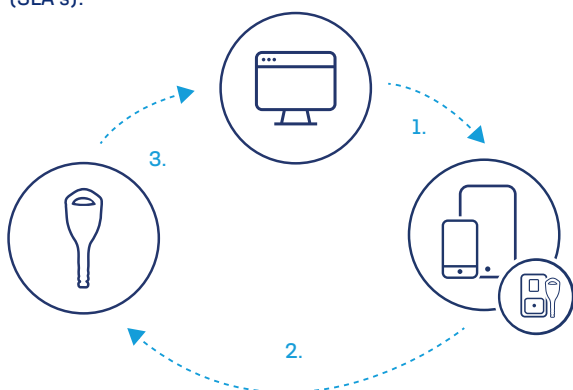

Hoe het werkt

1. Wijzigingen aangebracht door de beheerder worden door de gebruiker met behulp van de CLIQ Connect app of via een wand- of mobiel programmeerapparaat opgehaald.
2. Na het bijwerken van de toegangsrechten heeft de gebruiker gedurende de opgegeven tijd alleen toegang tot het gevalideerde gebied.
3. Op hetzelfde moment dat de updates worden uitgevoerd, wordt de toegangsinformatie overgedragen naar het systeem.