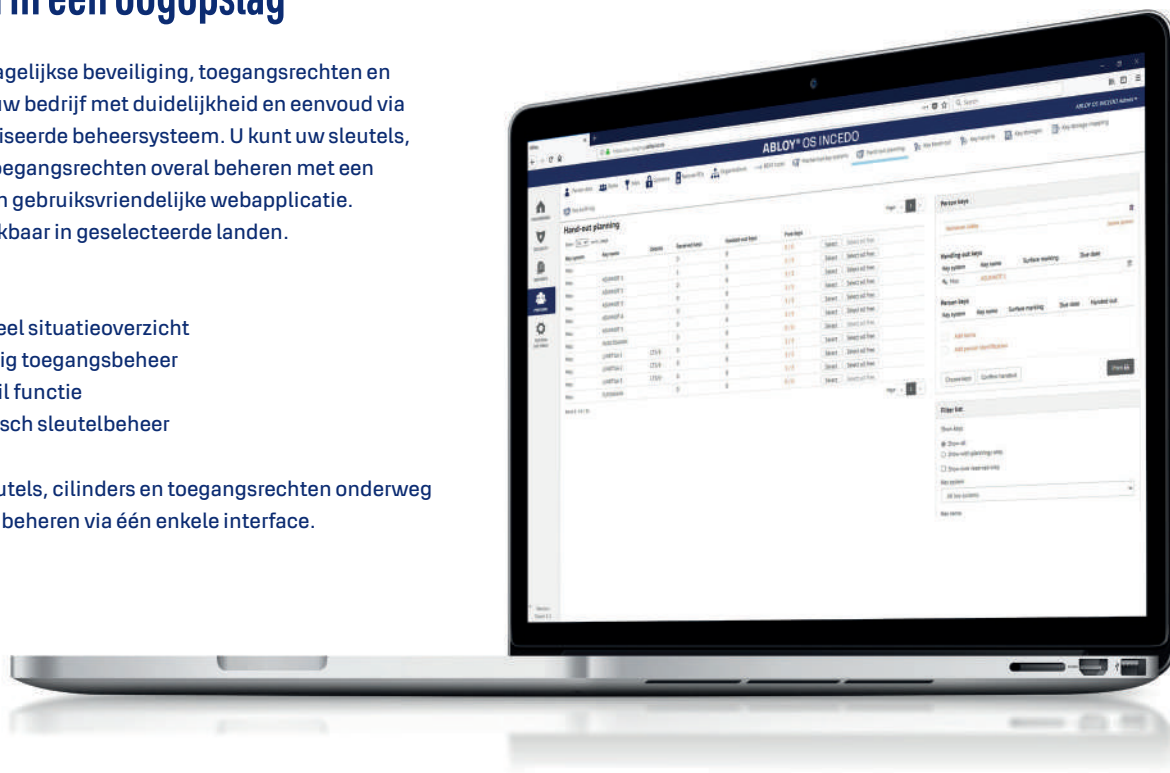

Een overzicht van uw beveiligings-systeem in één oogopslag

Upgrade de dagelijkse beveiliging, toegangsrechten en controle van uw bedrijf met duidelijkheid en eenvoud via ons gecentraliseerde beheersysteem. U kunt uw sleutels, cilinders en toegangsrechten overal beheren met een eenvoudige en gebruiksvriendelijke webapplicatie. Alleen beschikbaar in geselecteerde landen.

Dit biedt:

- Een visueel situatieoverzicht
- Eenvoudig toegangsbeheer
- Audit trail functie
- Mechanisch sleutelbeheer

U kunt uw sleutels, cilinders en toegangsrechten onderweg en op afstand beheren via één enkele interface.