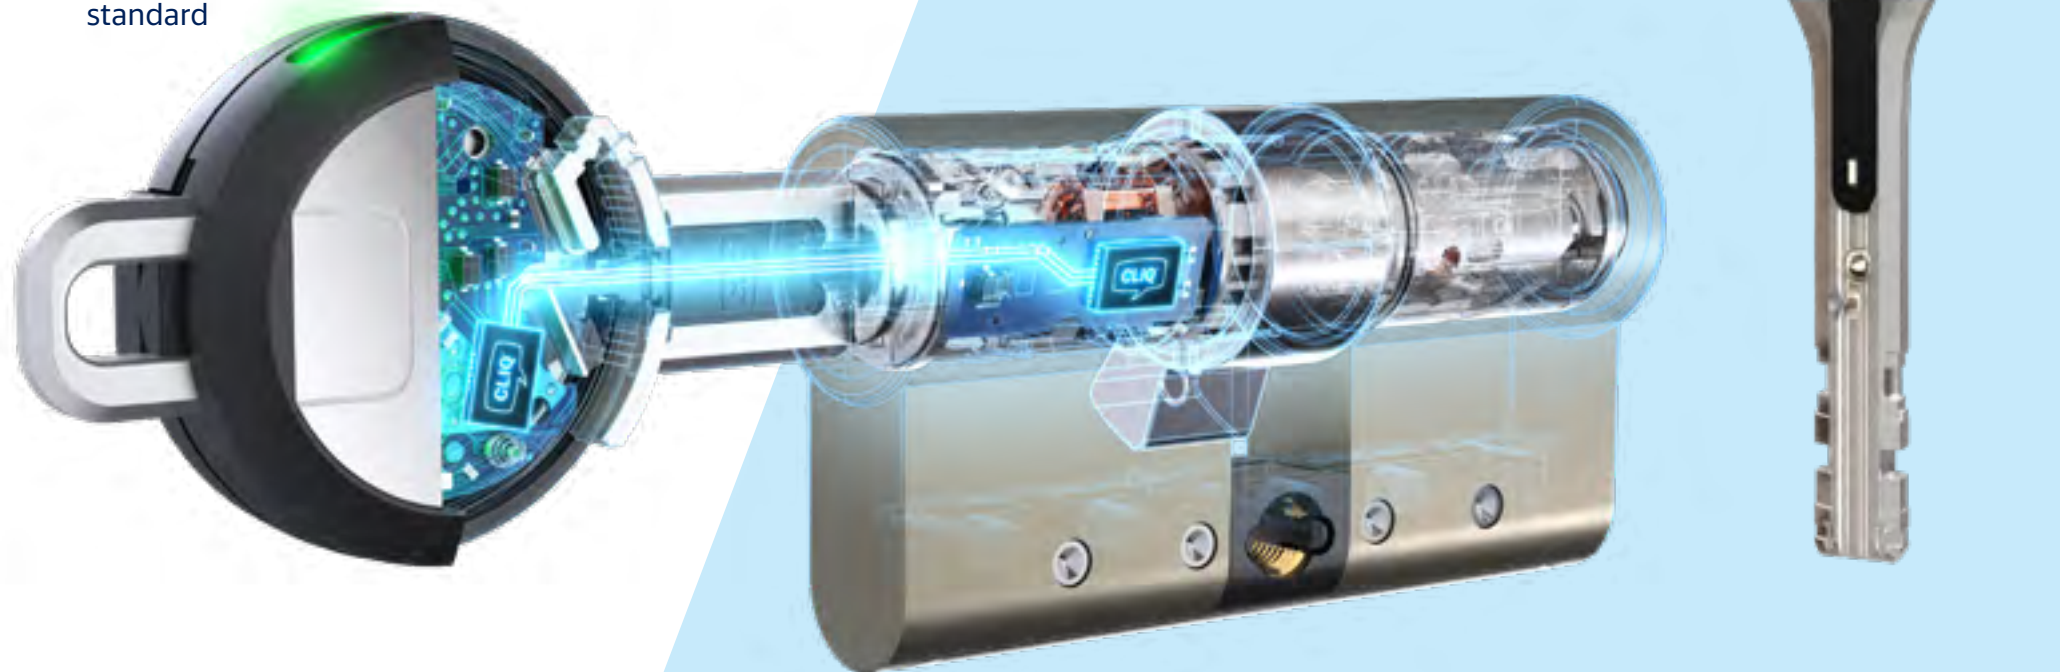

Sécurité intégrée par conception

- Communication chiffrée entre clés, cylindres et logiciels
- Micro-puce propriétaire CLIQ résistante au clonage et à la manipulation
- Certifié selon des normes internationales de sécurité et de durabilité
- Durée de vie typique de 10 ans pour les clés utilisateurs standard