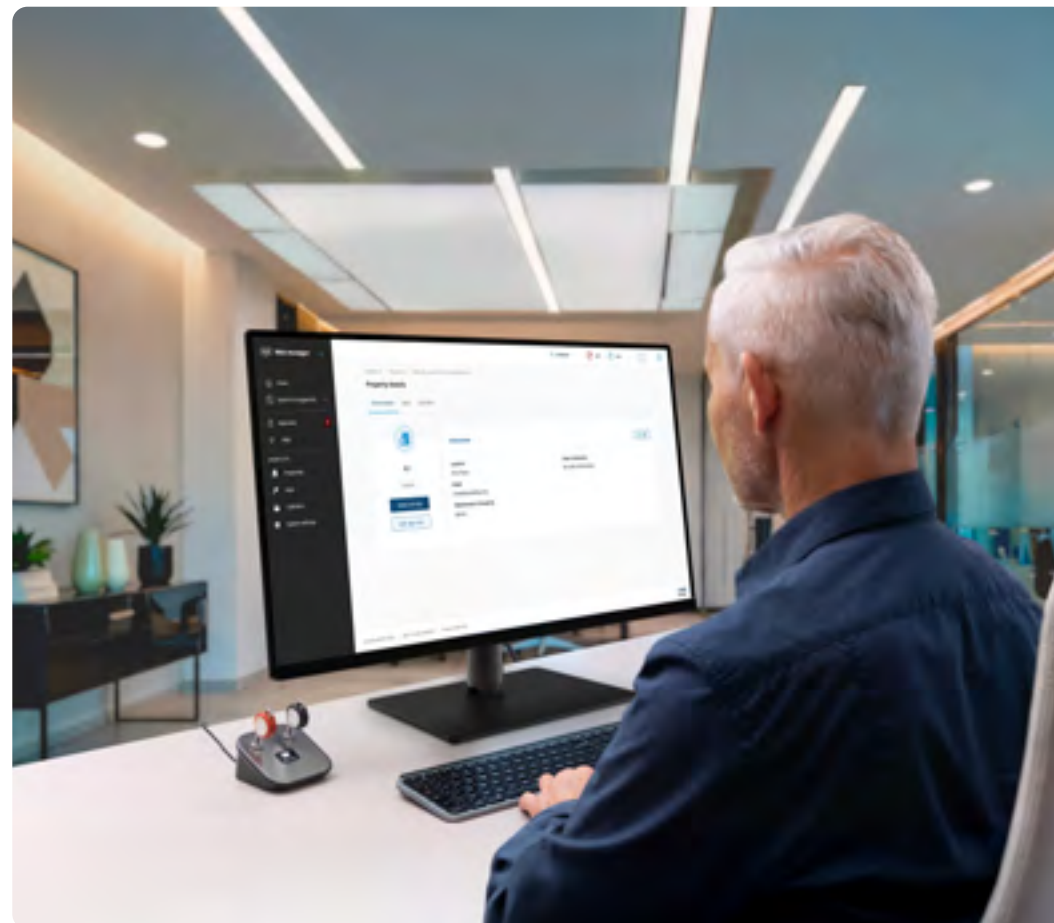

Gestion simple et intuitive

Que vous dirigiez une petite entreprise ou une organisation complexe multi-sites, il existe une solution logicielle CLIQ adaptée à vos besoins.

Pour les petites entreprises

CLIQ Go - application mobile permettant une gestion simple et rapide, idéale pour les sites avec peu de points d'accès.

Pour les petites et moyennes organisations

CLIQ Local Manager - logiciel installé sur site pour un contrôle complet des utilisateurs, clés et droits.

Pour les grandes organisations ou environnements complexes

CLIQ Web Manager - administration web accessible en tout lieu, associée à des clés Bluetooth et à l'application CLIQ Connect. Options d'hébergement flexibles et services complémentaires pour les besoins d'entreprise.