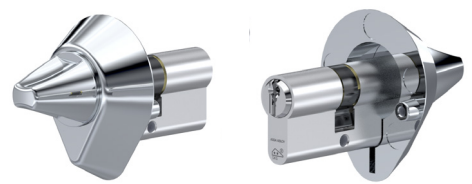

Nouveaux types de bouton

Les cylindres C200 sont également disponibles avec un bouton sécurité enfant ou anti-suicide.

- Le bouton sécurité enfant - fonctionne au moyen d'un bouton supplémentaire à enfoncer.
- Bouton anti-suicide - l'accouplement de la clé a la priorité sur l'accouplement du bouton.